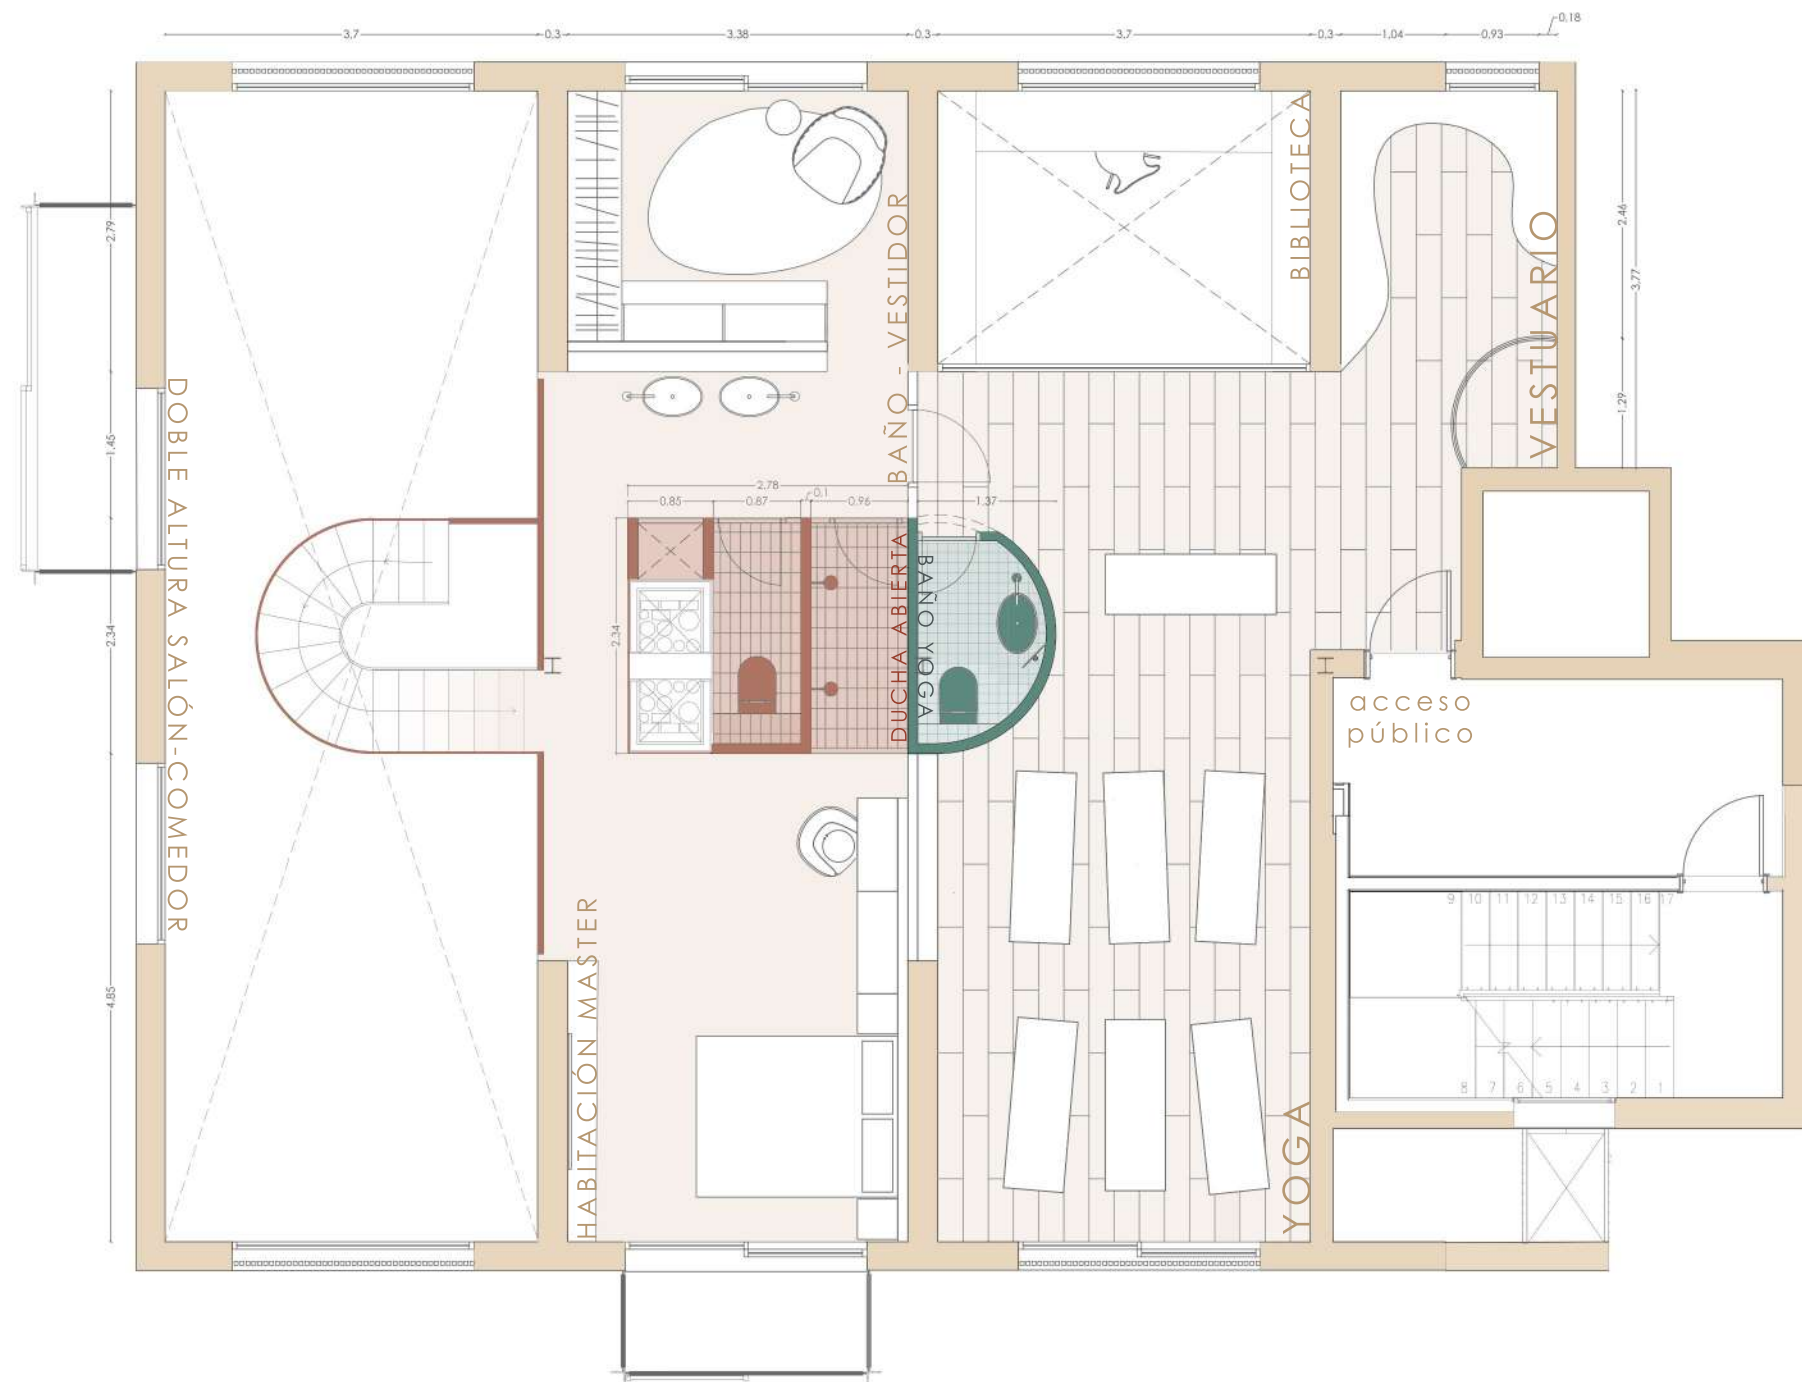

Terre à Terre

Planta 2 Acotada

tutores Joaquín Matutano Marcos Catalán Lola Domenech Tomas López	nº de plano 07
	escala 1/75
autora Jihane Meziane	fecha 09/02/2022