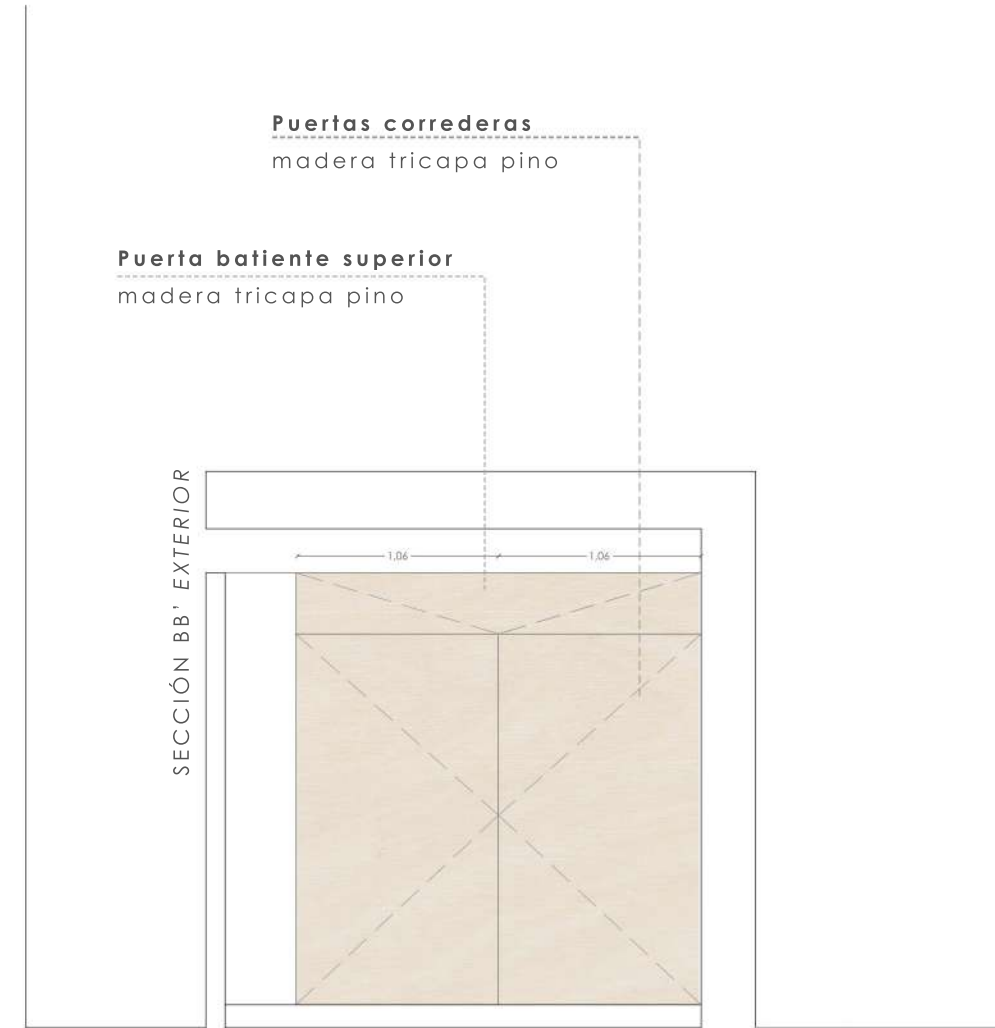

1/75

autora

Jihane Meziane

09/02/2022

Silla 05 Capitol
Cassina- Pierre Jeanneret
Nogal Oscuro

Lámpara de suspensión VL45 Radiohus Pendant
Louis Poulsen- Vihelm Lauritzen
Talla M

TV Samsung The Frame
43"

MOBILIARIO