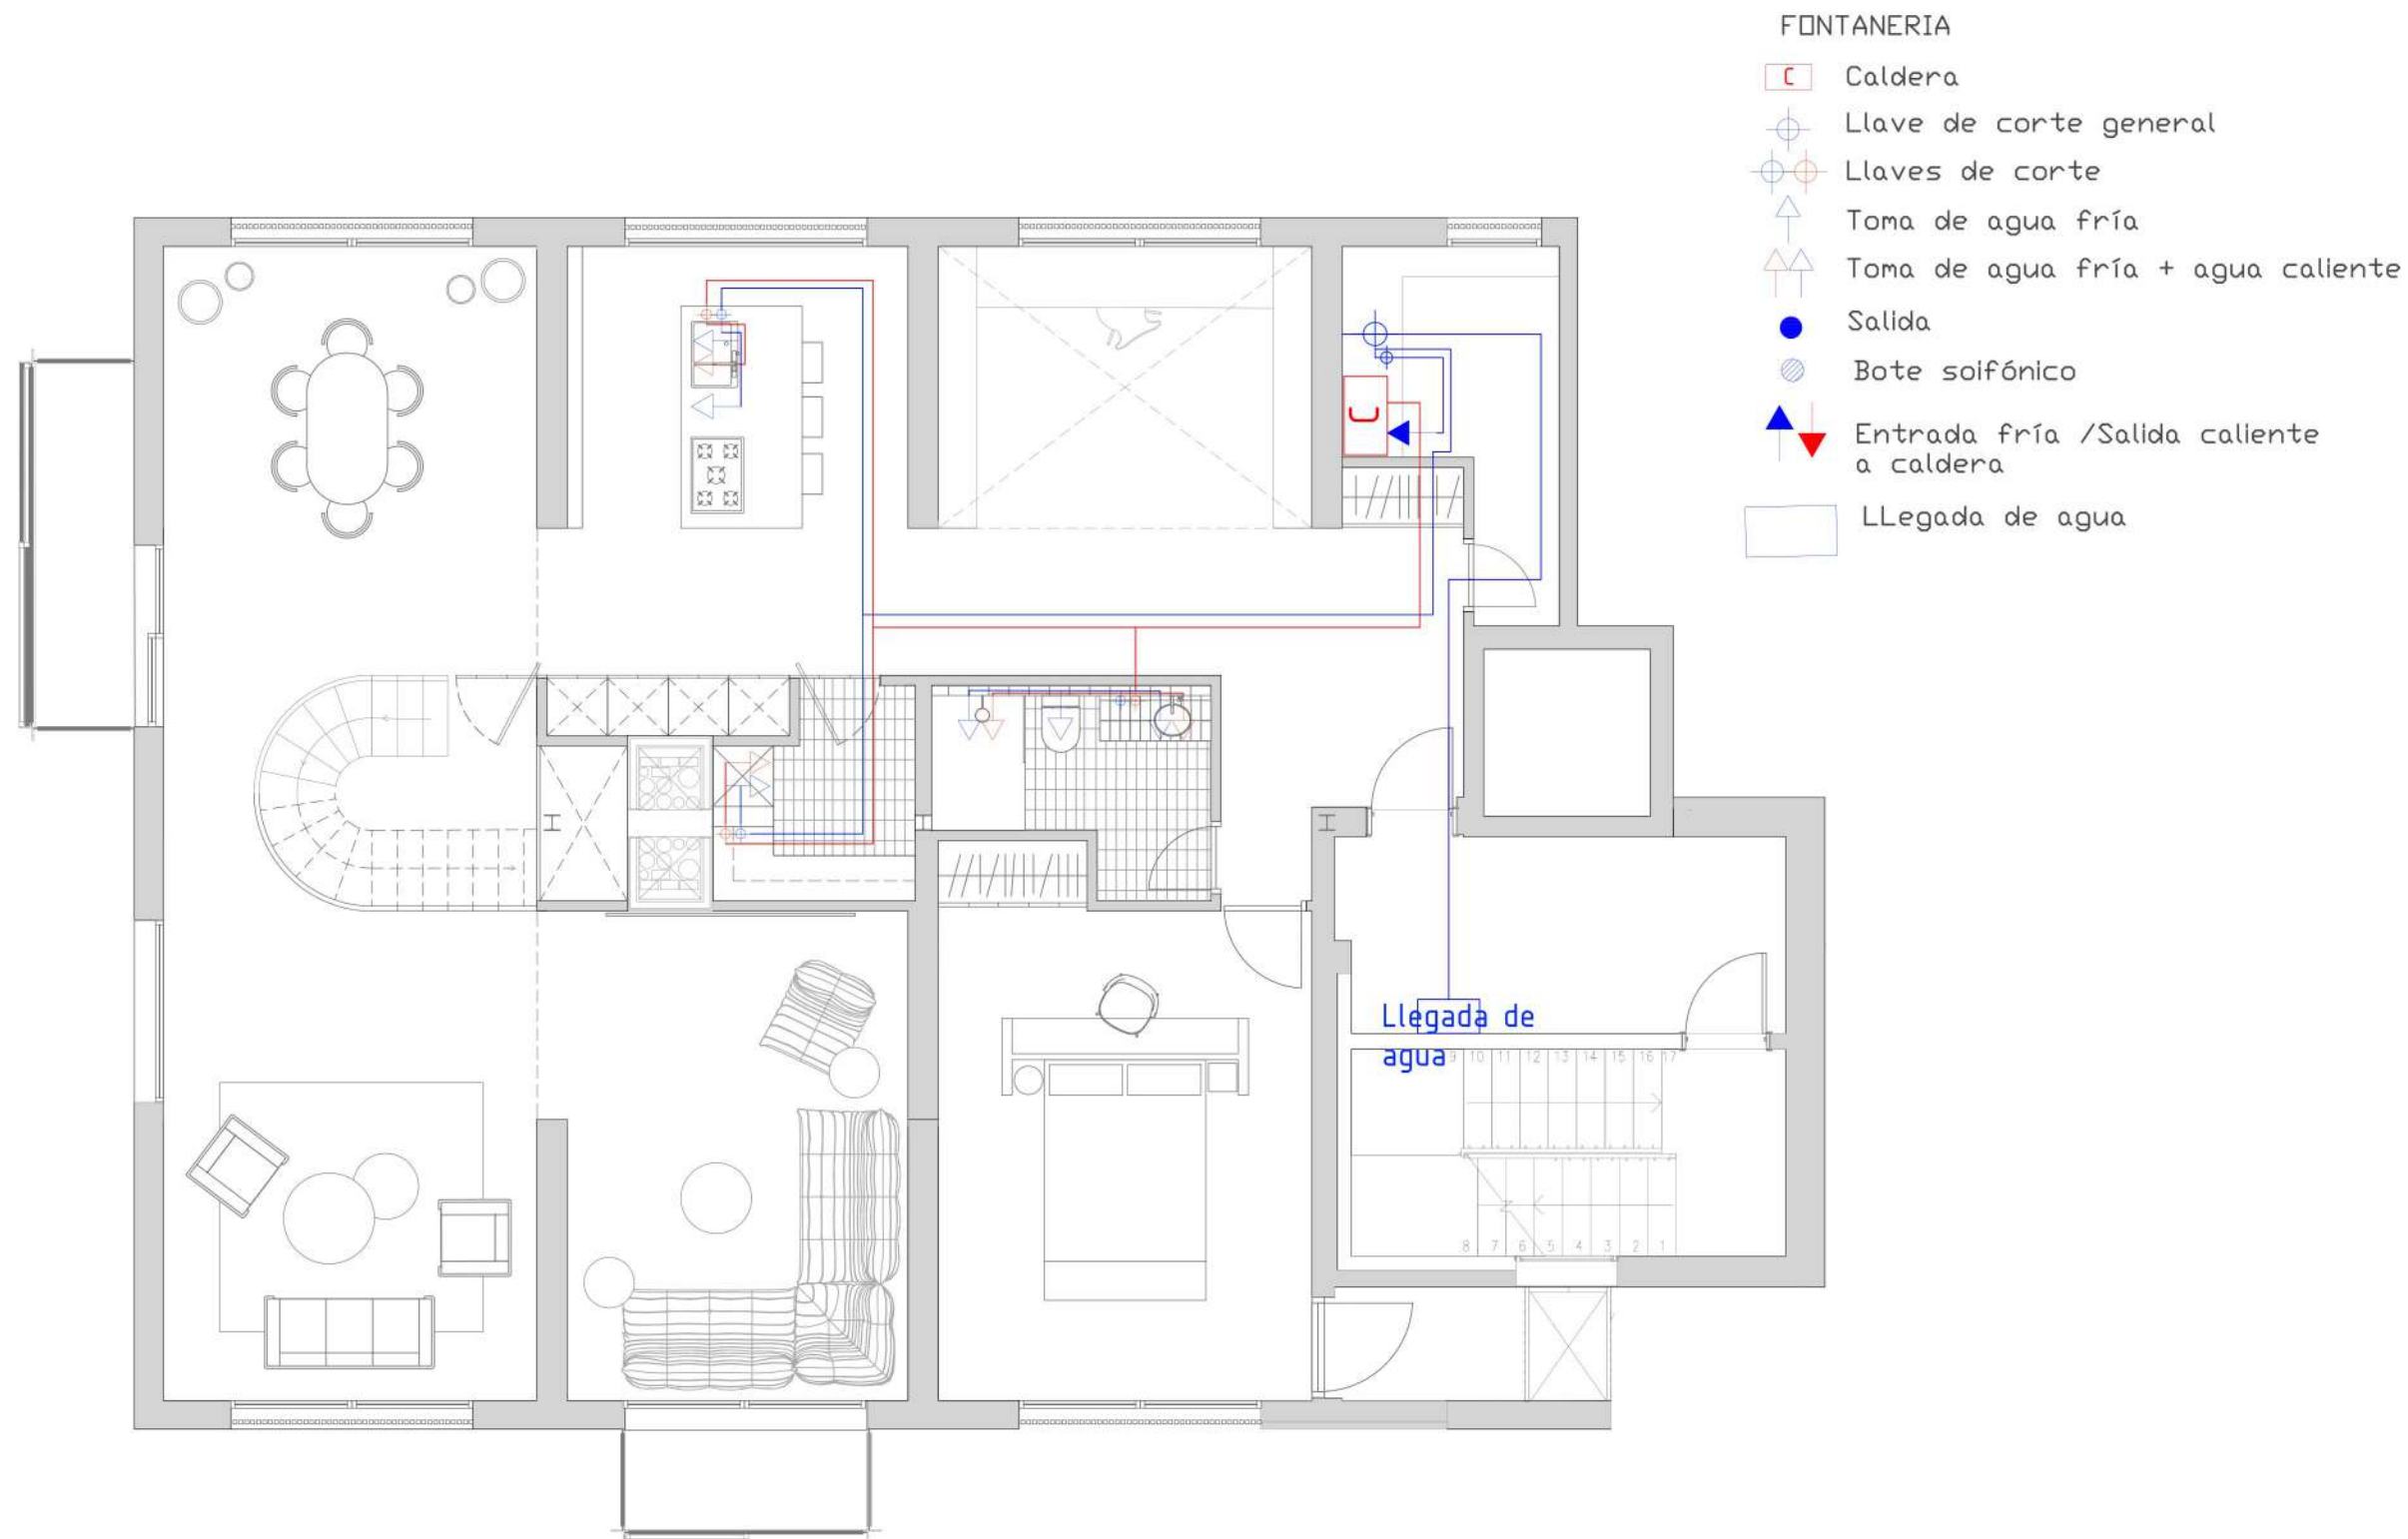

El proyecto es obra del equipo de arquitectos UTE Luis Lara, Elena Redondo, Mónica Escaño y David Soley.

El espacio de actuación consta de dos plantas de superficie útil 137,73 m² cada una, acumulando un total de 275,46m² de superficie de actuación.

Baldosa Gres Calma
Ferres

Madera Pino

Parquet de roble

Mármol carrara

GRAMA CROMÁTICA ESTUDIO DE YOGA

Proyecto de Instalaciones

Fontanería
Saneamiento
Calefacción

Terre à Terre