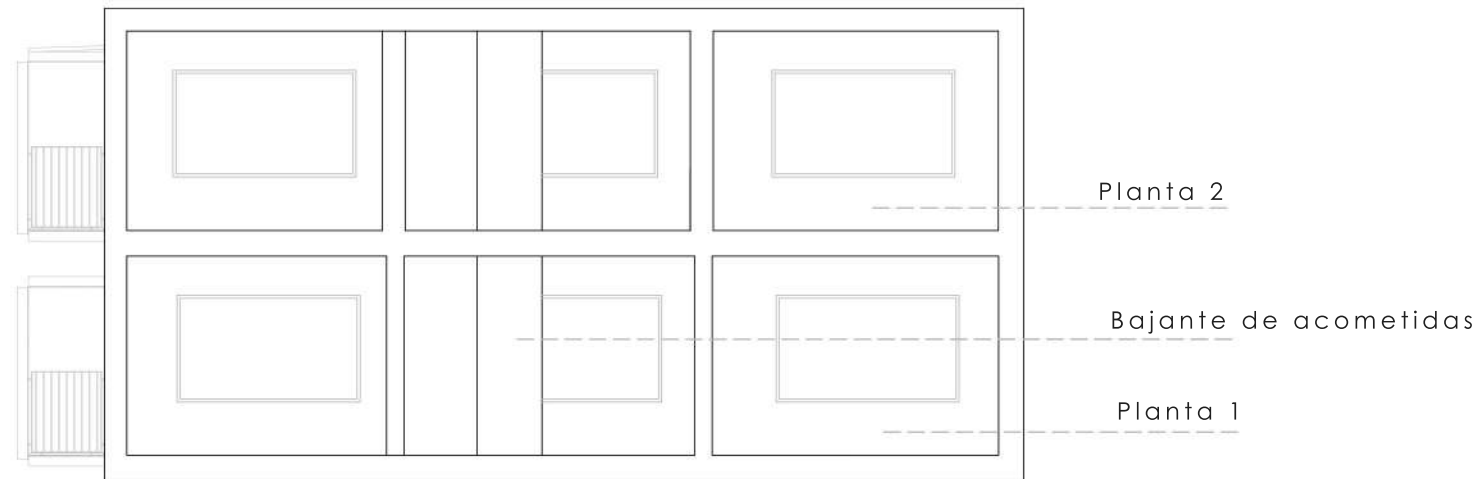

Estado actual

El proyecto se ubica en un edificio situado en el Barrio del Polvorín, en la montaña de Montjuic de Barcelona.

Es un edificio de obra nueva ganador de un concurso propuesto por la Generalitat de Catalunya promovido por Incasol.

El proyecto es obra del equipo de arquitectos UTE Luis Lara, Elena Redondo, Mónica Escaño y David Soley.

El espacio de actuación consta de dos plantas de superficie útil 137,73 m² cada una, acumulando un total de 275,46m² de superficie de actuación.

Las dos plantas están situadas en las plantas tercera y cuarta del edificio, siendo la Planta 1 y la Planta 2 de la propuesta de diseño.

Sección AA'