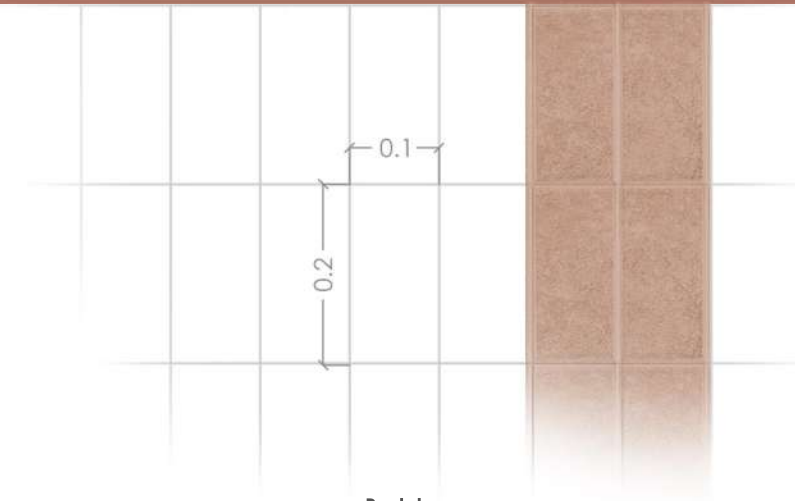

Baldosas
Ferres
Modelo Catalana, Color Terracota
20x10cm

Monomando de empotrar
Zuchetti- Pan
Color Cromo

**Placa de accionamiento con
descarga dual**
Roca-PL1 DUAL (ONE)
Color Chrome
250 x 160 mm mm