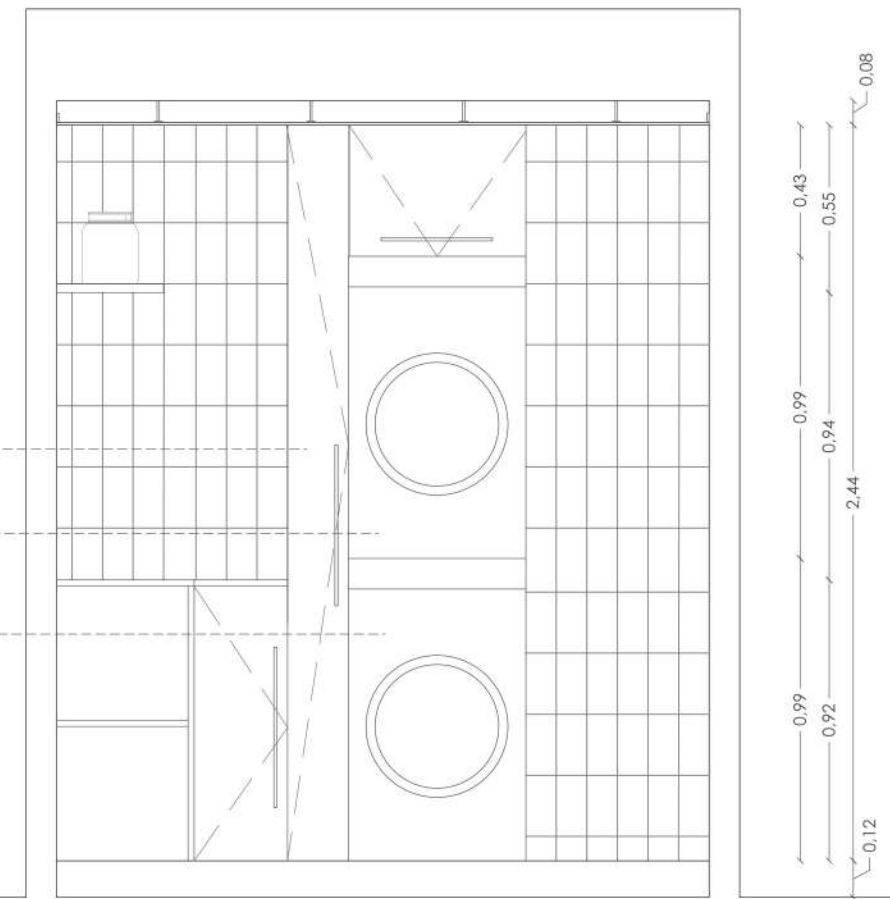

ELECTRODOMÉSTICOS

Armario alto guardaescobas

Secadora

Lavavajillas