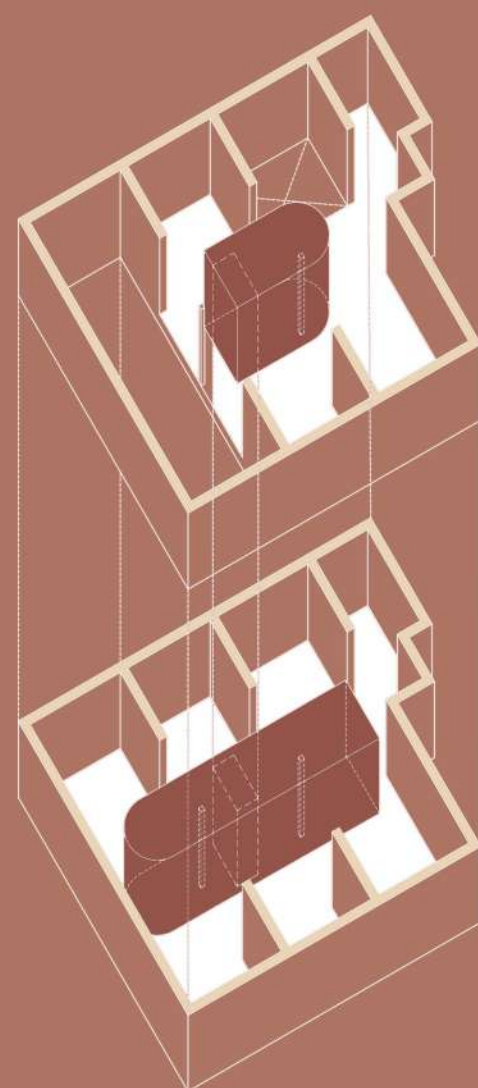

Terre à Terre

terrenal/realista/esencial/original

Jihane Meziane
2021/2022

En la naturaleza, todo gira alrededor de un punto, y todo vuelve a la Tierra

El proyecto parte de dos intenciones, la primera es unificar los espacios servidores, y la segunda es dialogar con la madera, esencia de la obra, con un elemento de tierra: la cerámica.

La intención se traduce en dos núcleos en cada planta, aprovechando las instalaciones presentes, y que sirven los espacios a su alrededor.

La materialidad, clave en este proyecto, es la baldosa de terracota catalana. En línea con los valores del proyecto: anclarse en el contexto geográfico y local es clave.

terrenal/realista/esencial/original

Concepto: actuación arquitectónica

Arquitecturálmente se realizan dos intervenciones:

Concentración: se trae al corazón de la vivienda los espacios servidores, creando dos núcleos que dejan libre el espacio perimetral. Esto permite dejar la estructura de madera libre, y vista.

Sustracción: aprovechando las dos plantas, se sustrae el forjado en ciertos puntos claves creando una conexión vertical ofreciendo así una riqueza arquitectónica y lumínica.

CONCENTRACIÓN

se centra el programa en el centro de la vivienda