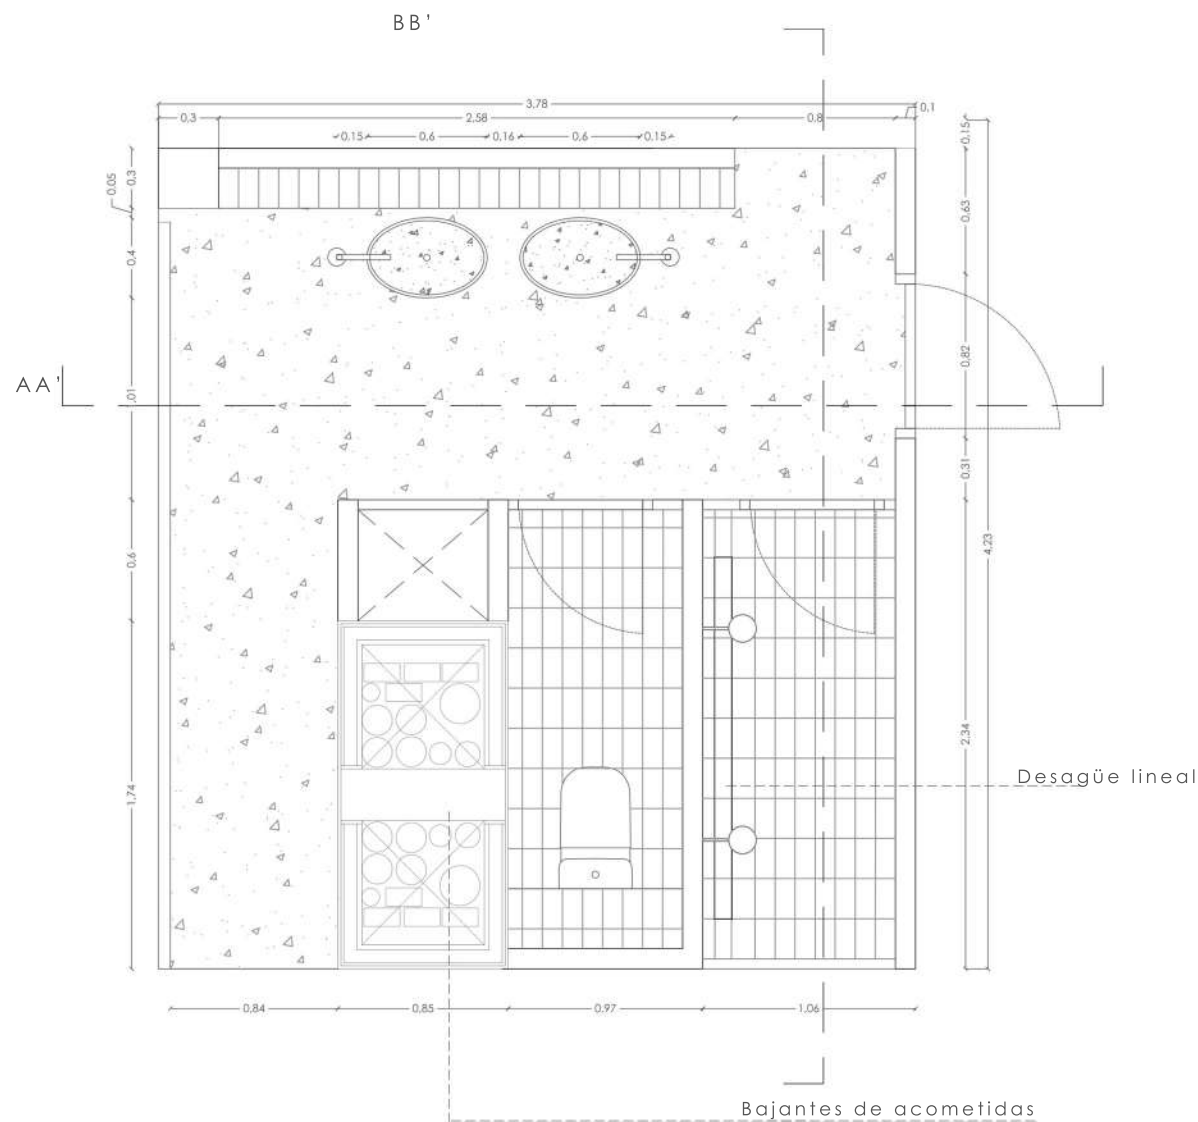

PIEZAS SANITARIAS DUCHA E + INODORO

Rociador de ABS.
Zuchetti- Savor
chorro fijo, sistema antical.
Ø200mm.

Termostático
ducha empotrado
Zuchetti- Pan
Color Cromá
Ø190mm

Placa de accionamiento con
descarga dual
Roca-PL1 DUAL (ONE)
Color Chrome
250 x 160 mm mm