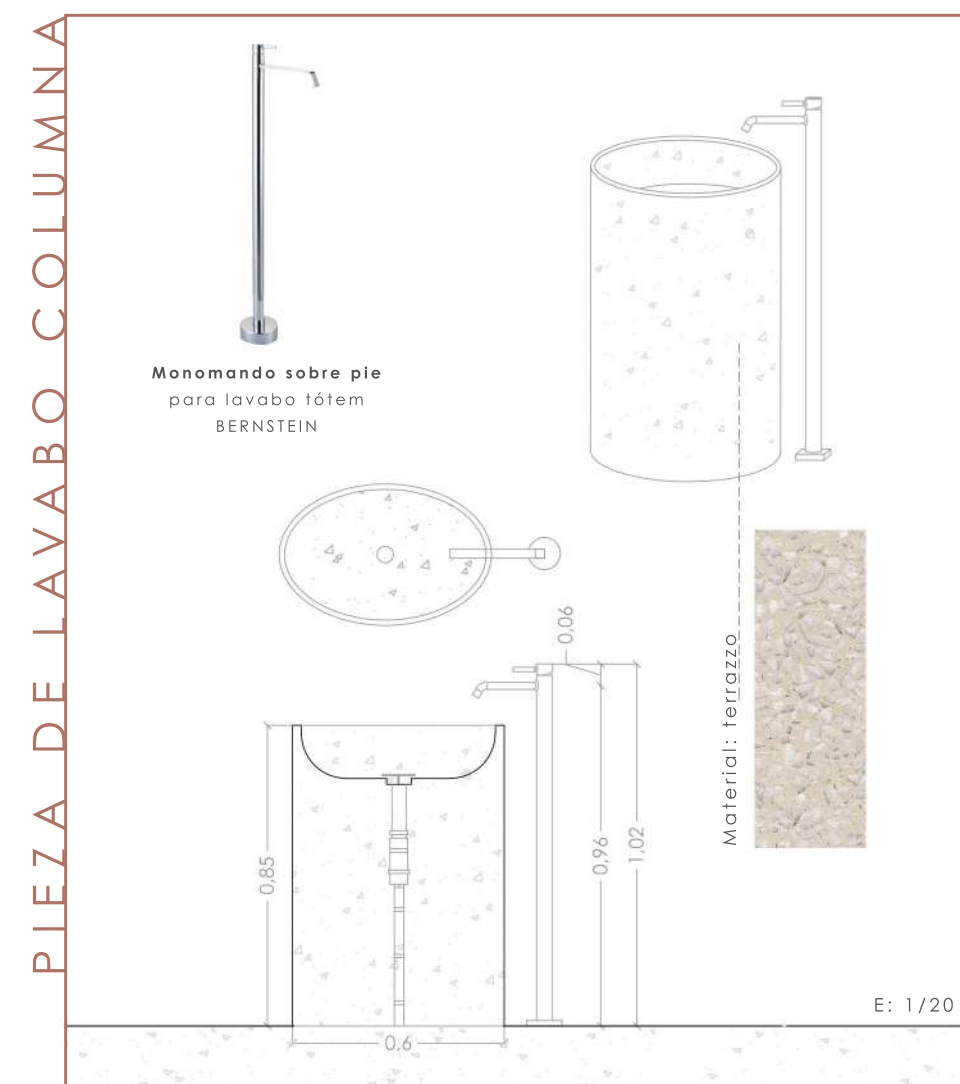

Soporte ducha con toma
Zuchetti- Pan
Color Cromá

Termostático
ducha empotrado
Zuchetti- Pan
Color Cromá
Ø190mm

Inodoro
Roca- ROUND suspendido
compacto Rimless con salida
horizontal
Color Blanco 00
370 x 480 x 440 mm

Placa de accionamiento con
descarga dual
Roca-PL1 DUAL (ONE)
Color Chrome
250 x 160 mm mm

PIEZAS SANITARIAS

Grifo columna
Badeloft AT-05
Latón Cromado
107 x 26 cm

Lavabo columna
Badeloft SB-03
Color Blanco
500 x 450 x 880 mm