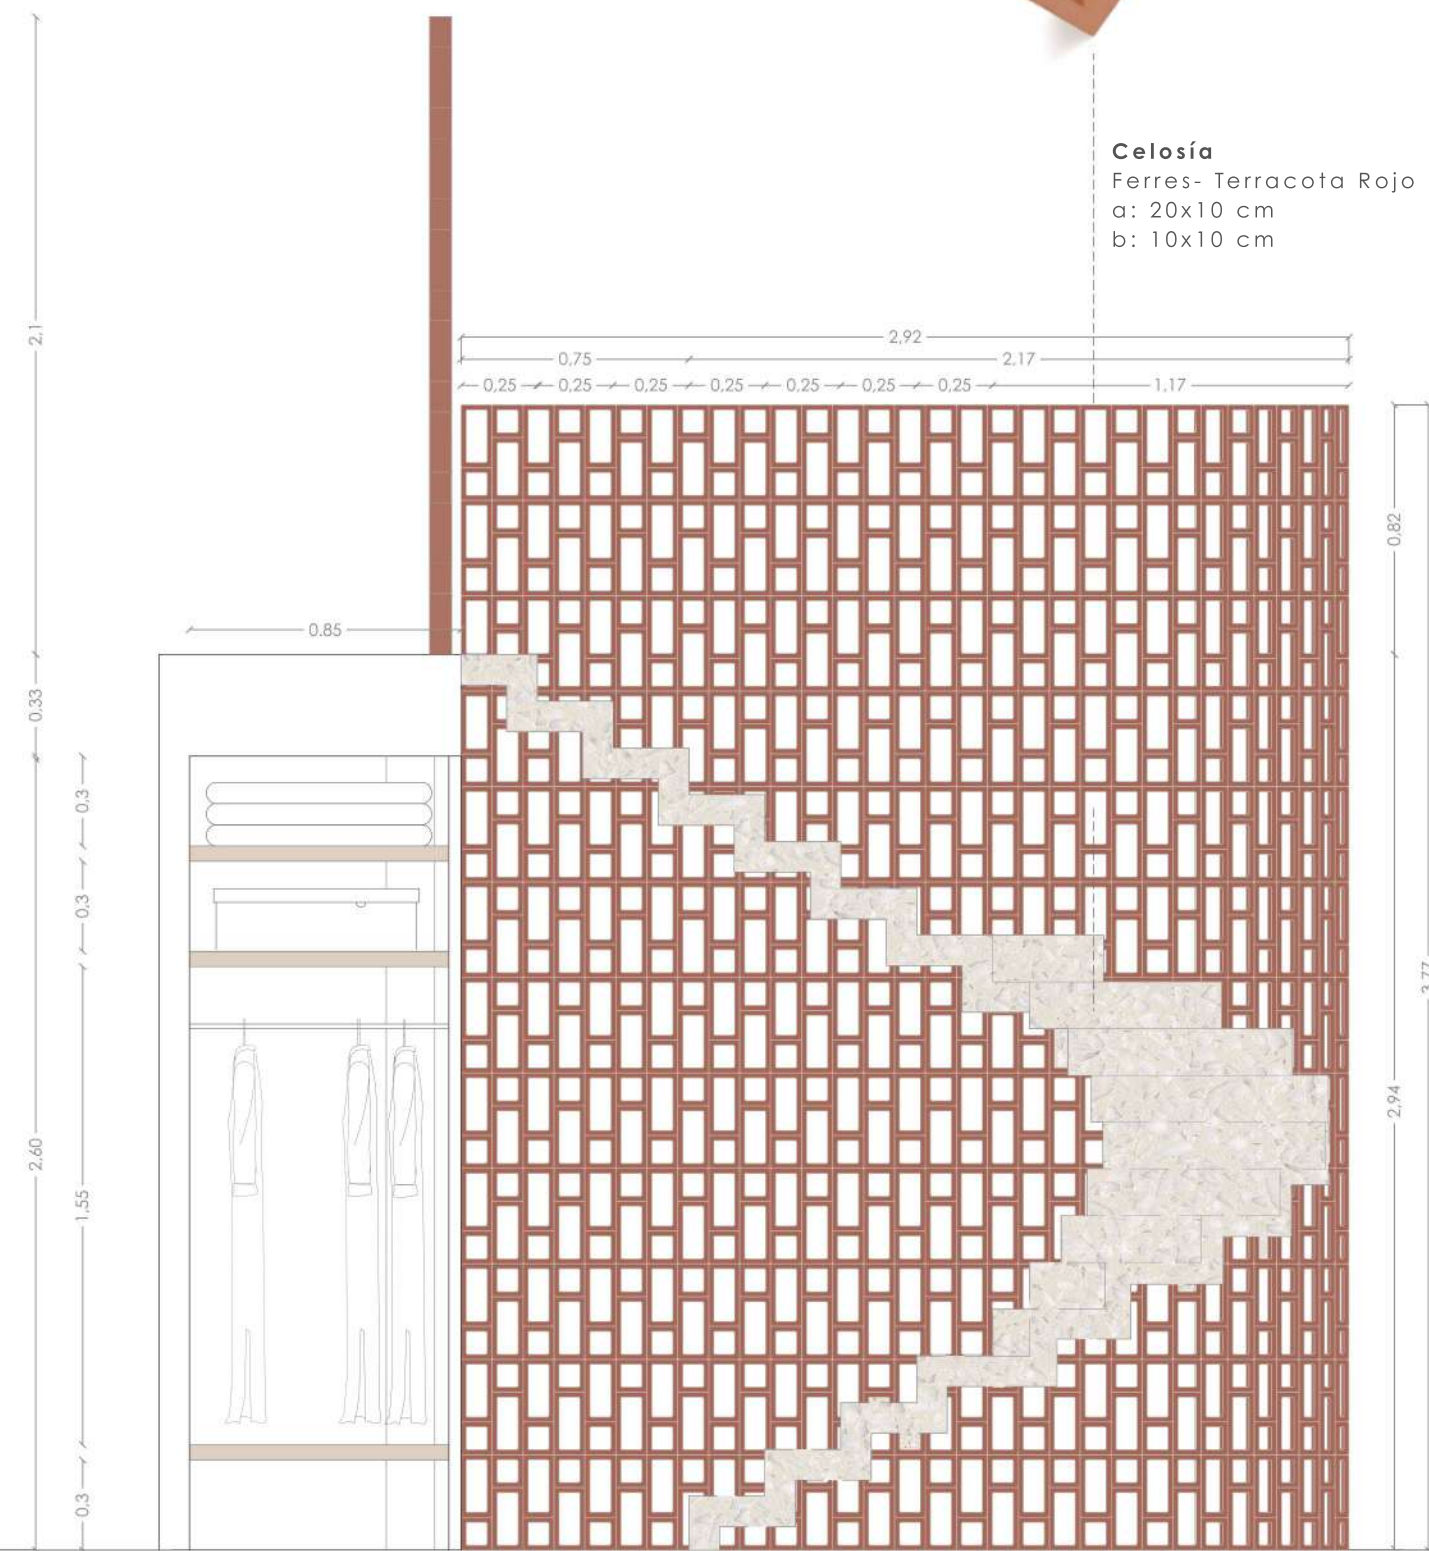

Celosía
Ferres- Terracota Rojo 15
a: 20x10 cm
b: 10x10 cm