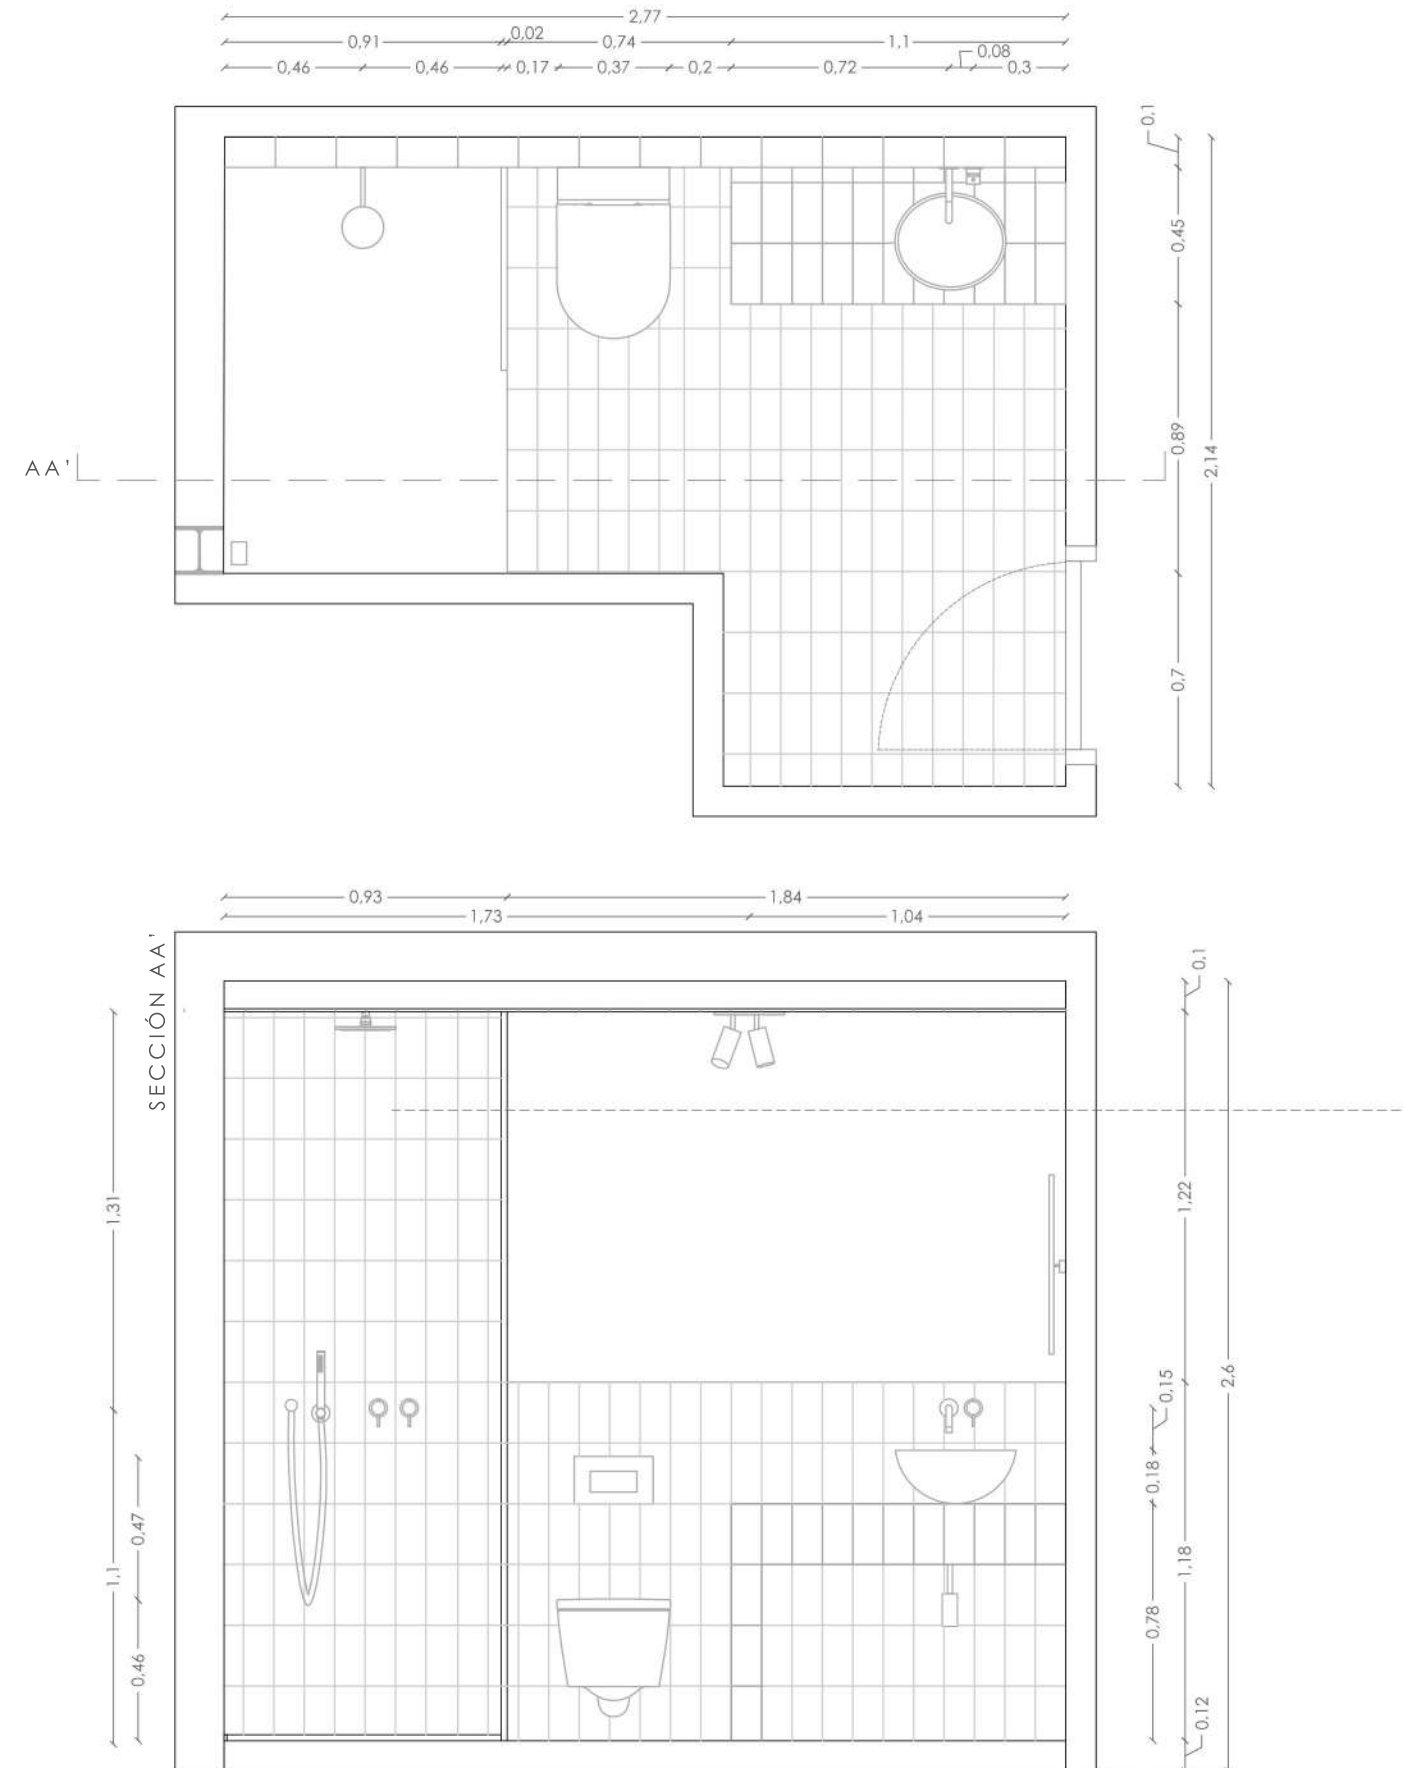

Baldosas
Ferres
Modelo Catalana, Color Terracota
20x10cm

Monomando de empotrar
Zuchetti- Pan
Color Cromo

**Placa de accionamiento con
descarga dual**
Roca-PL1 DUAL (ONE)
Color Chrome
250 x 160 mm mm