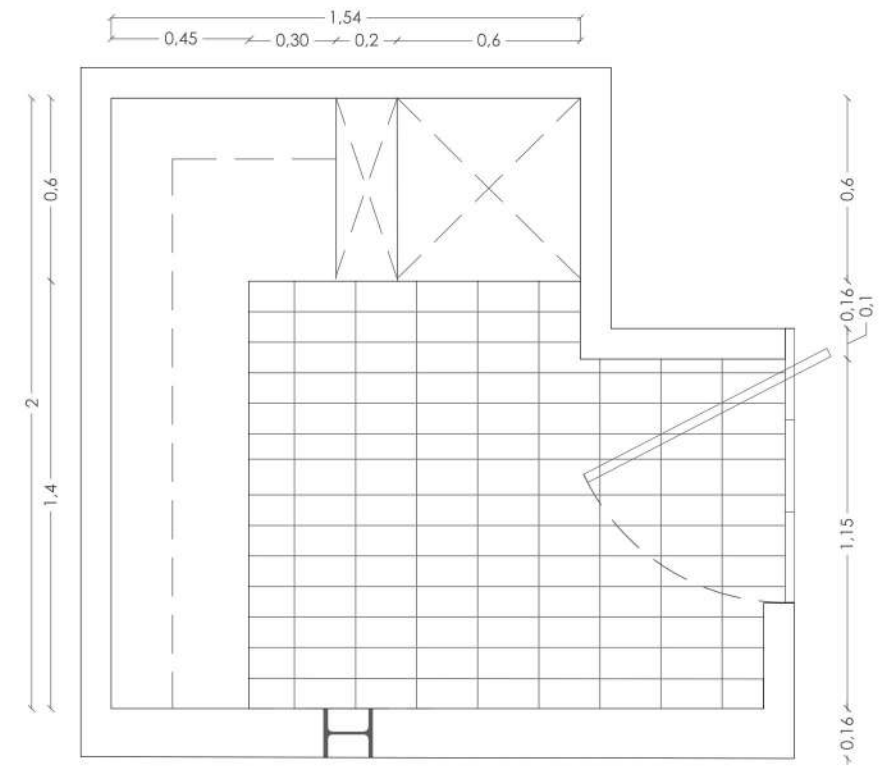

ELECTRODOMÉSTICOS

Armario alto guardaescobas

Secadora

Lavavajillas