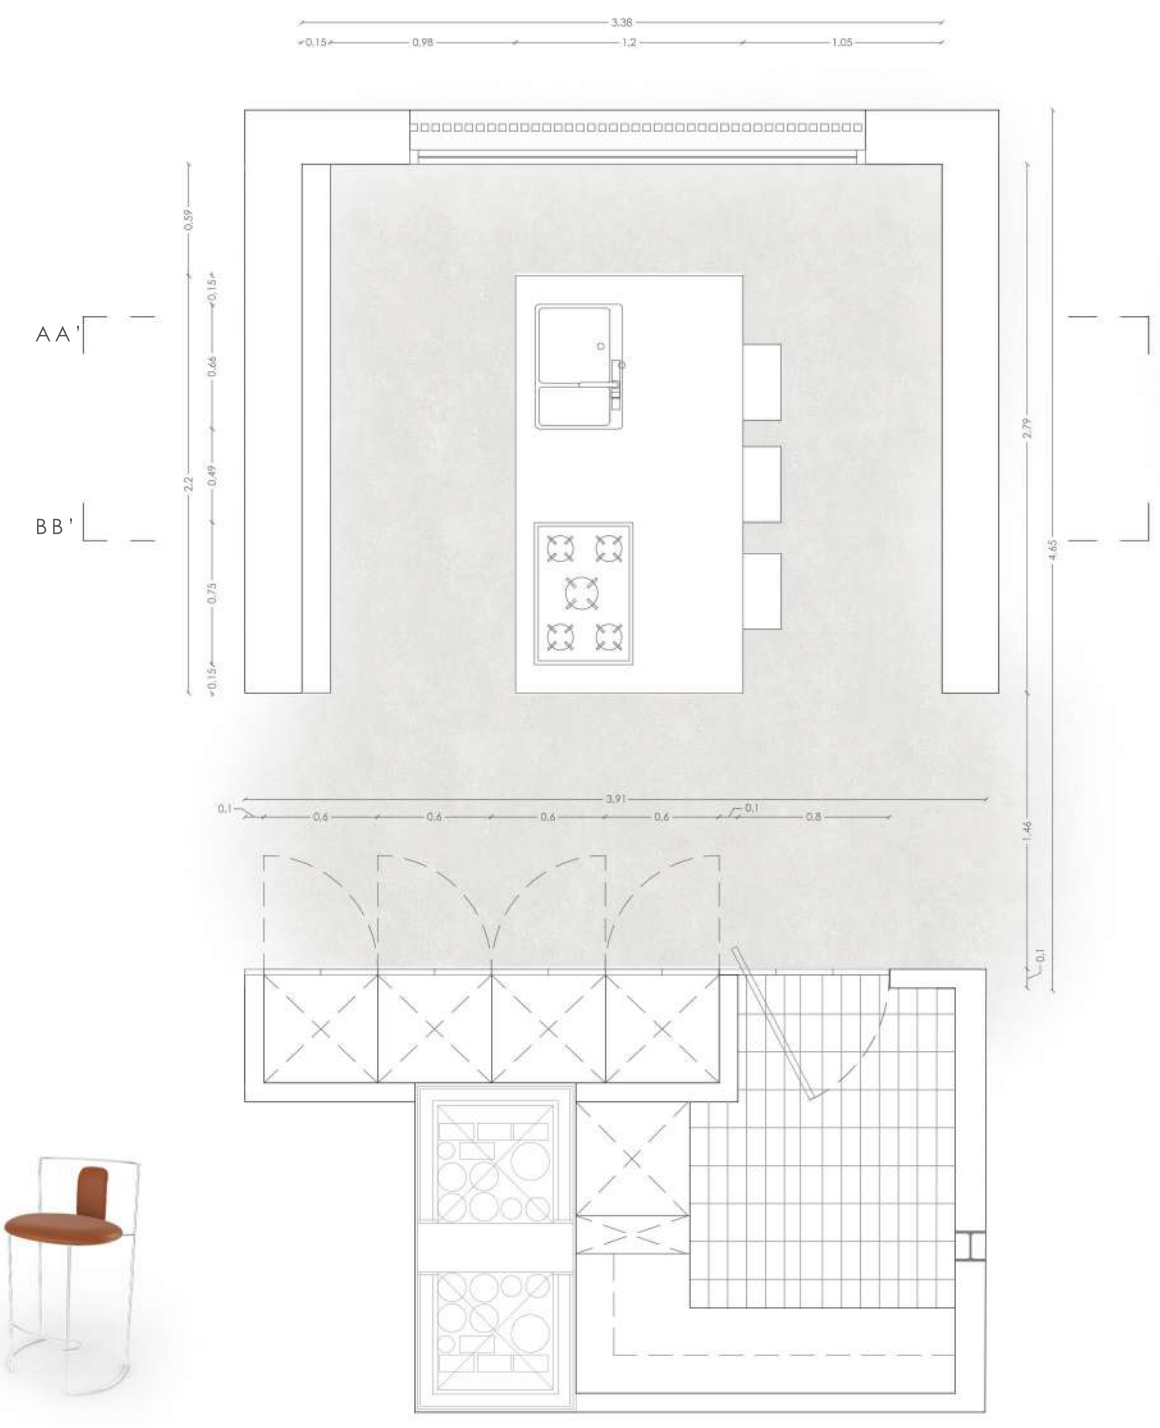

Taburete
Gaja Bar-Takahama
Cassina