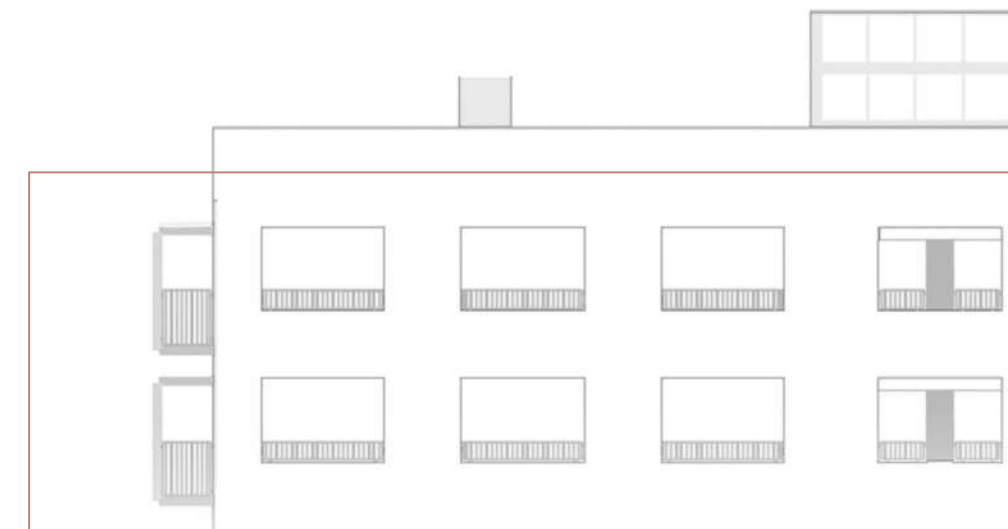

El proyecto es obra del equipo de arquitectos UTE Luis Lara, Elena Redondo, Mónica Escaño y David Soley.

El espacio de actuación consta de dos plantas de superficie útil 137,73 m² cada una, acumulando un total de 275,46m² de superficie de actuación.

Las dos plantas están situadas en las plantas tercera y cuarta del edificio, siendo la Planta 1 y la Planta 2 de la propuesta de diseño.

Sección AA'

Planta 1

Fotos del estado actual de la obra

Estado actual