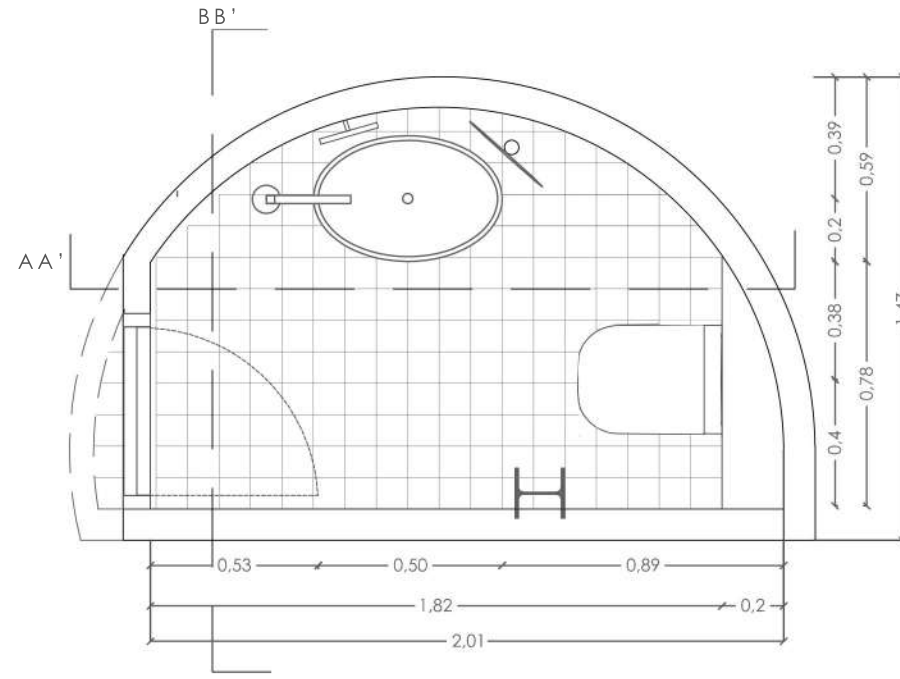

Baldosas
Ferres
Modelo Tossa, Color Calma
10x10cm