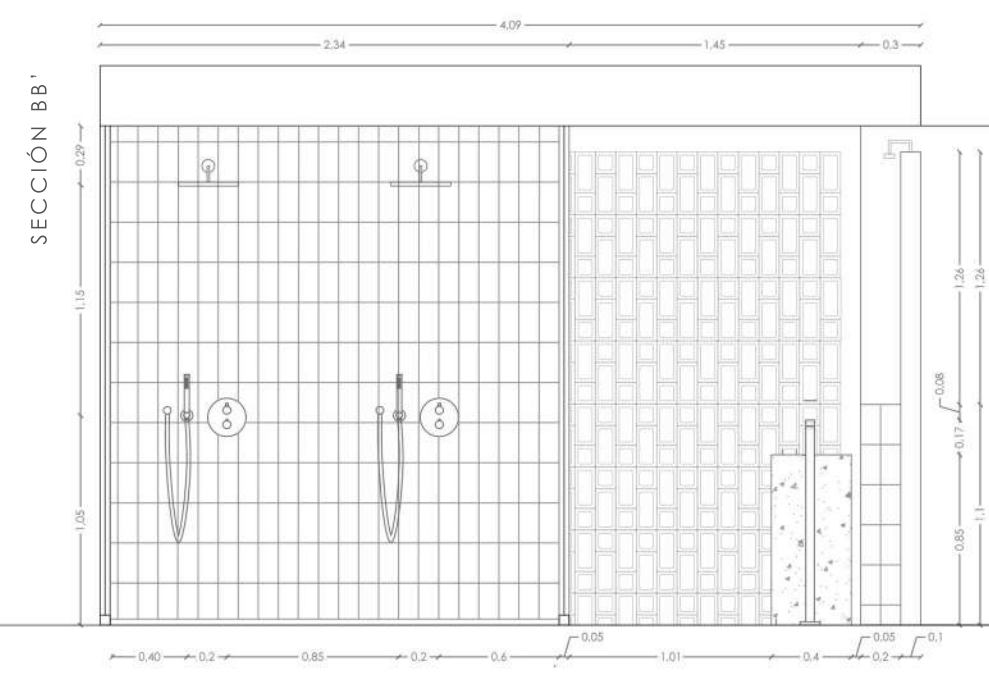

PIEZAS SANITARIAS DUCHA E + INODORO

Rociador de ABS.
Zuchetti- Savor
chorro fijo, sistema antical.
Ø200mm.

Termostático
ducha empotrado
Zuchetti- Pan
Color Cromá
Ø190mm

Placa de accionamiento con
descarga dual
Roca-PL1 DUAL (ONE)
Color Chrome
250 x 160 mm mm