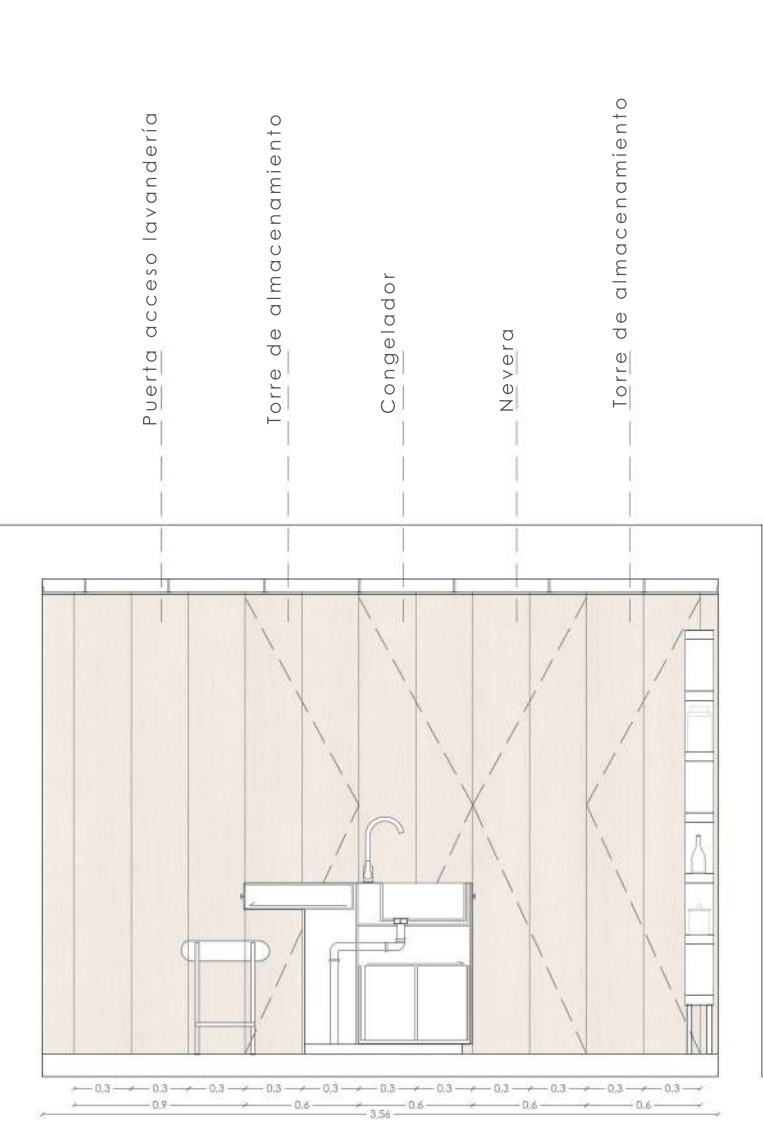

Taburete
Gaja Bar-Takahama
Cassina