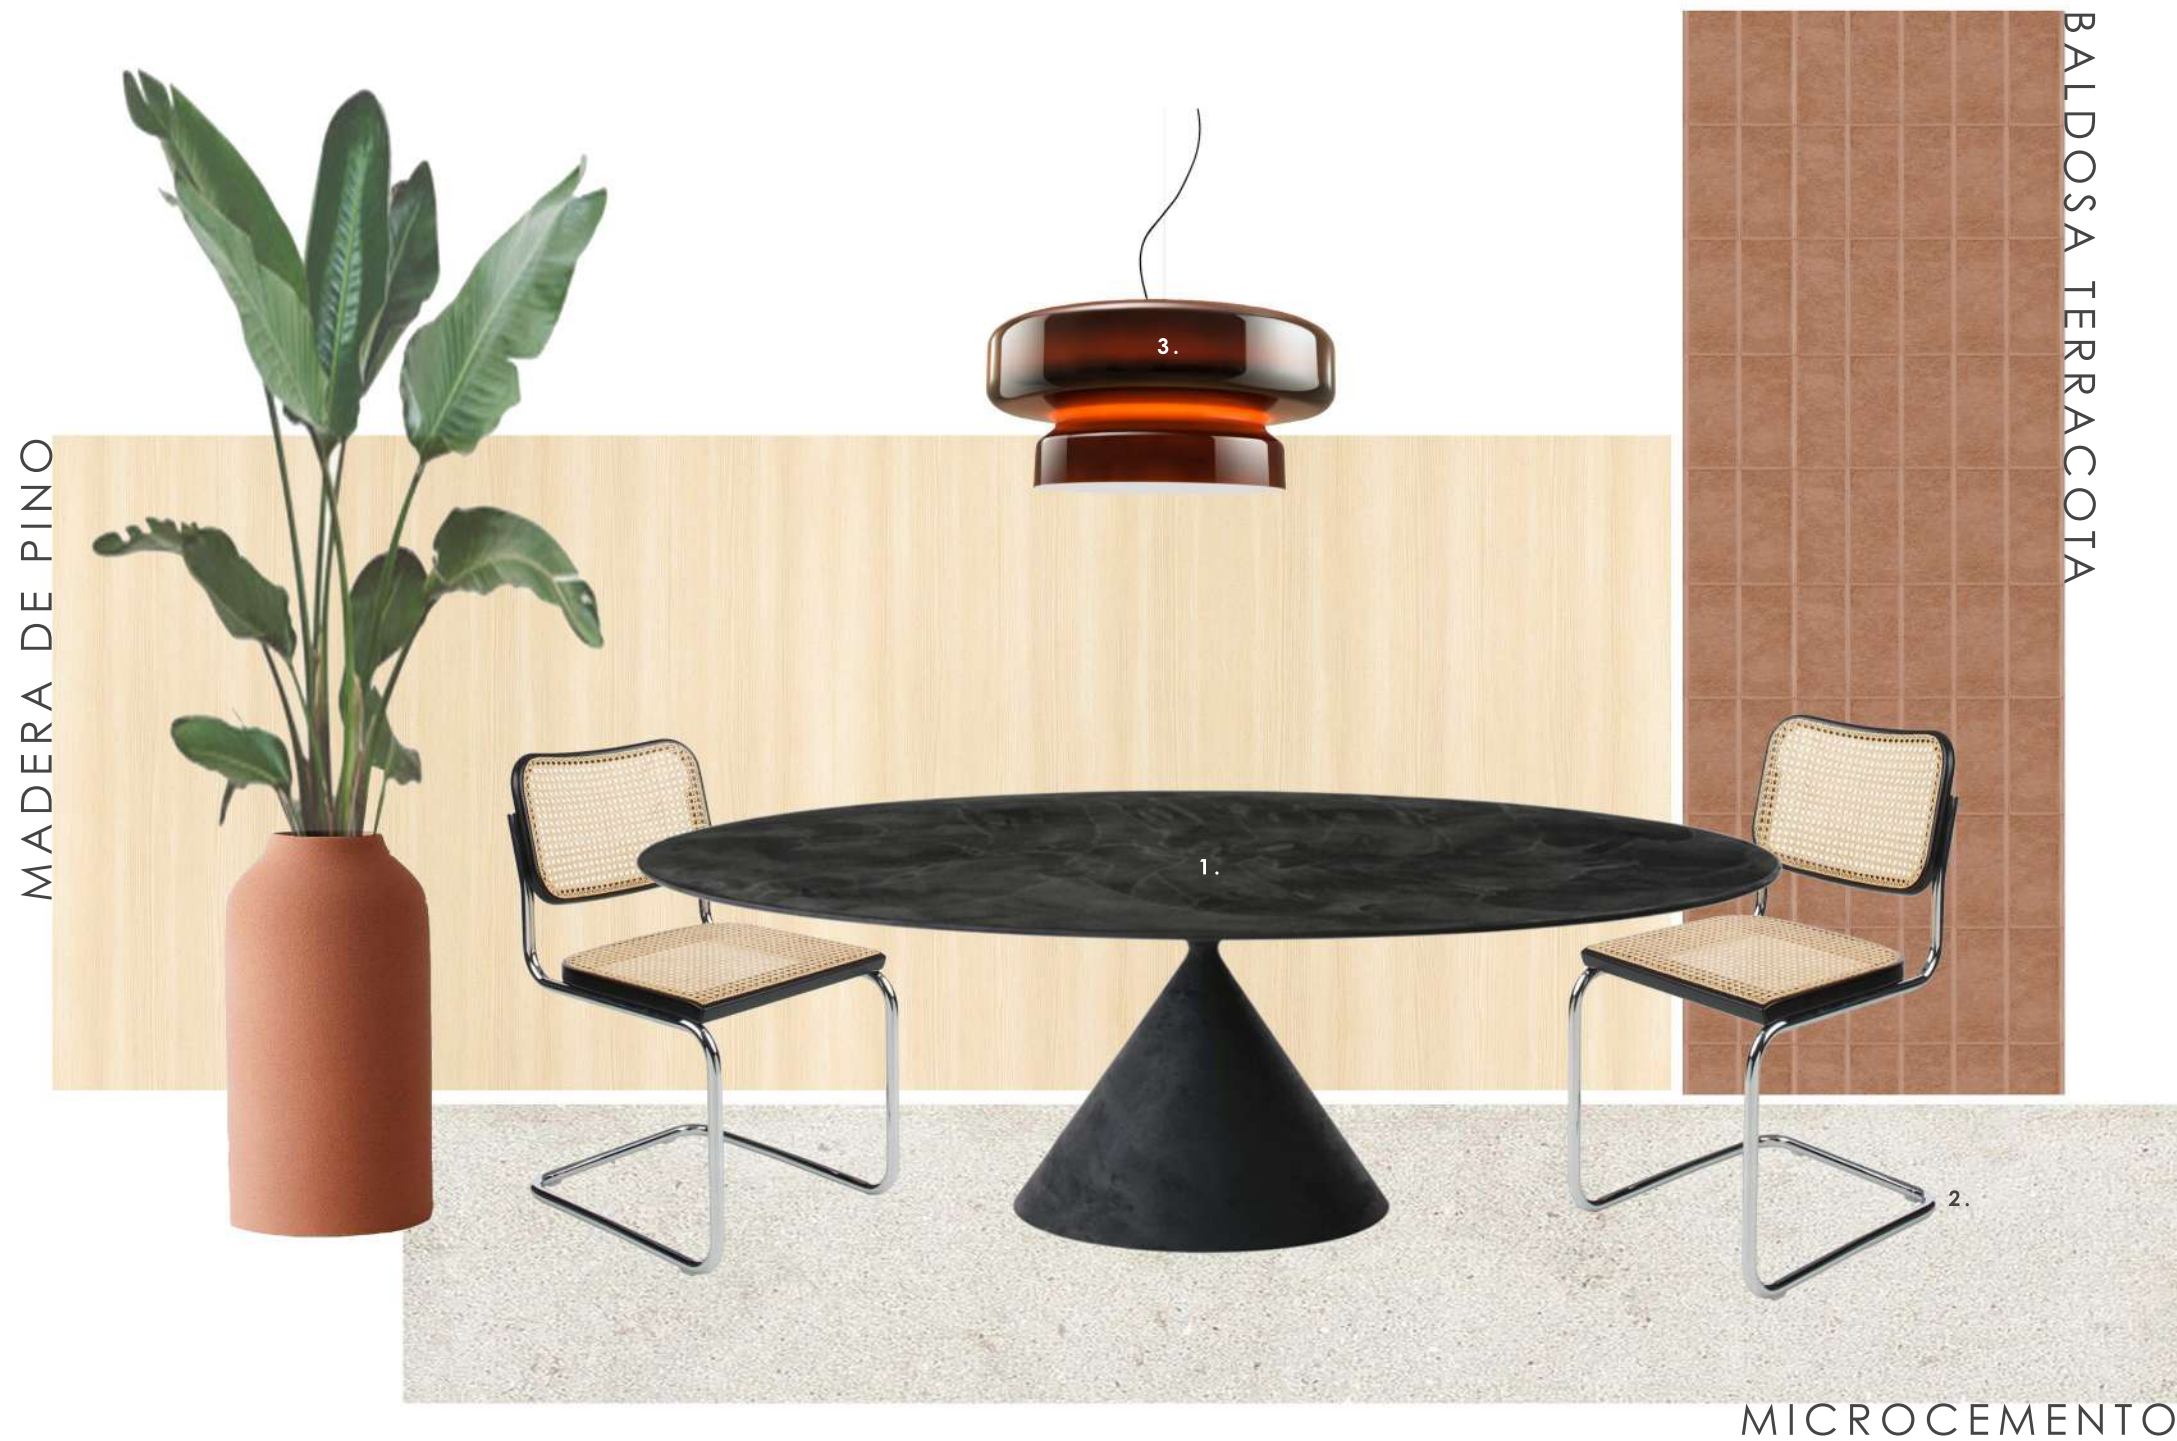

1. Mesa Clay Oval | Marc Krusin | Desalto | Stone Lava
2. Silla Cesca | Marcel Breuer | Knoll | Satinado
3. Lámpara Bohemia | Joan Gaspar | Marset | Ámbar