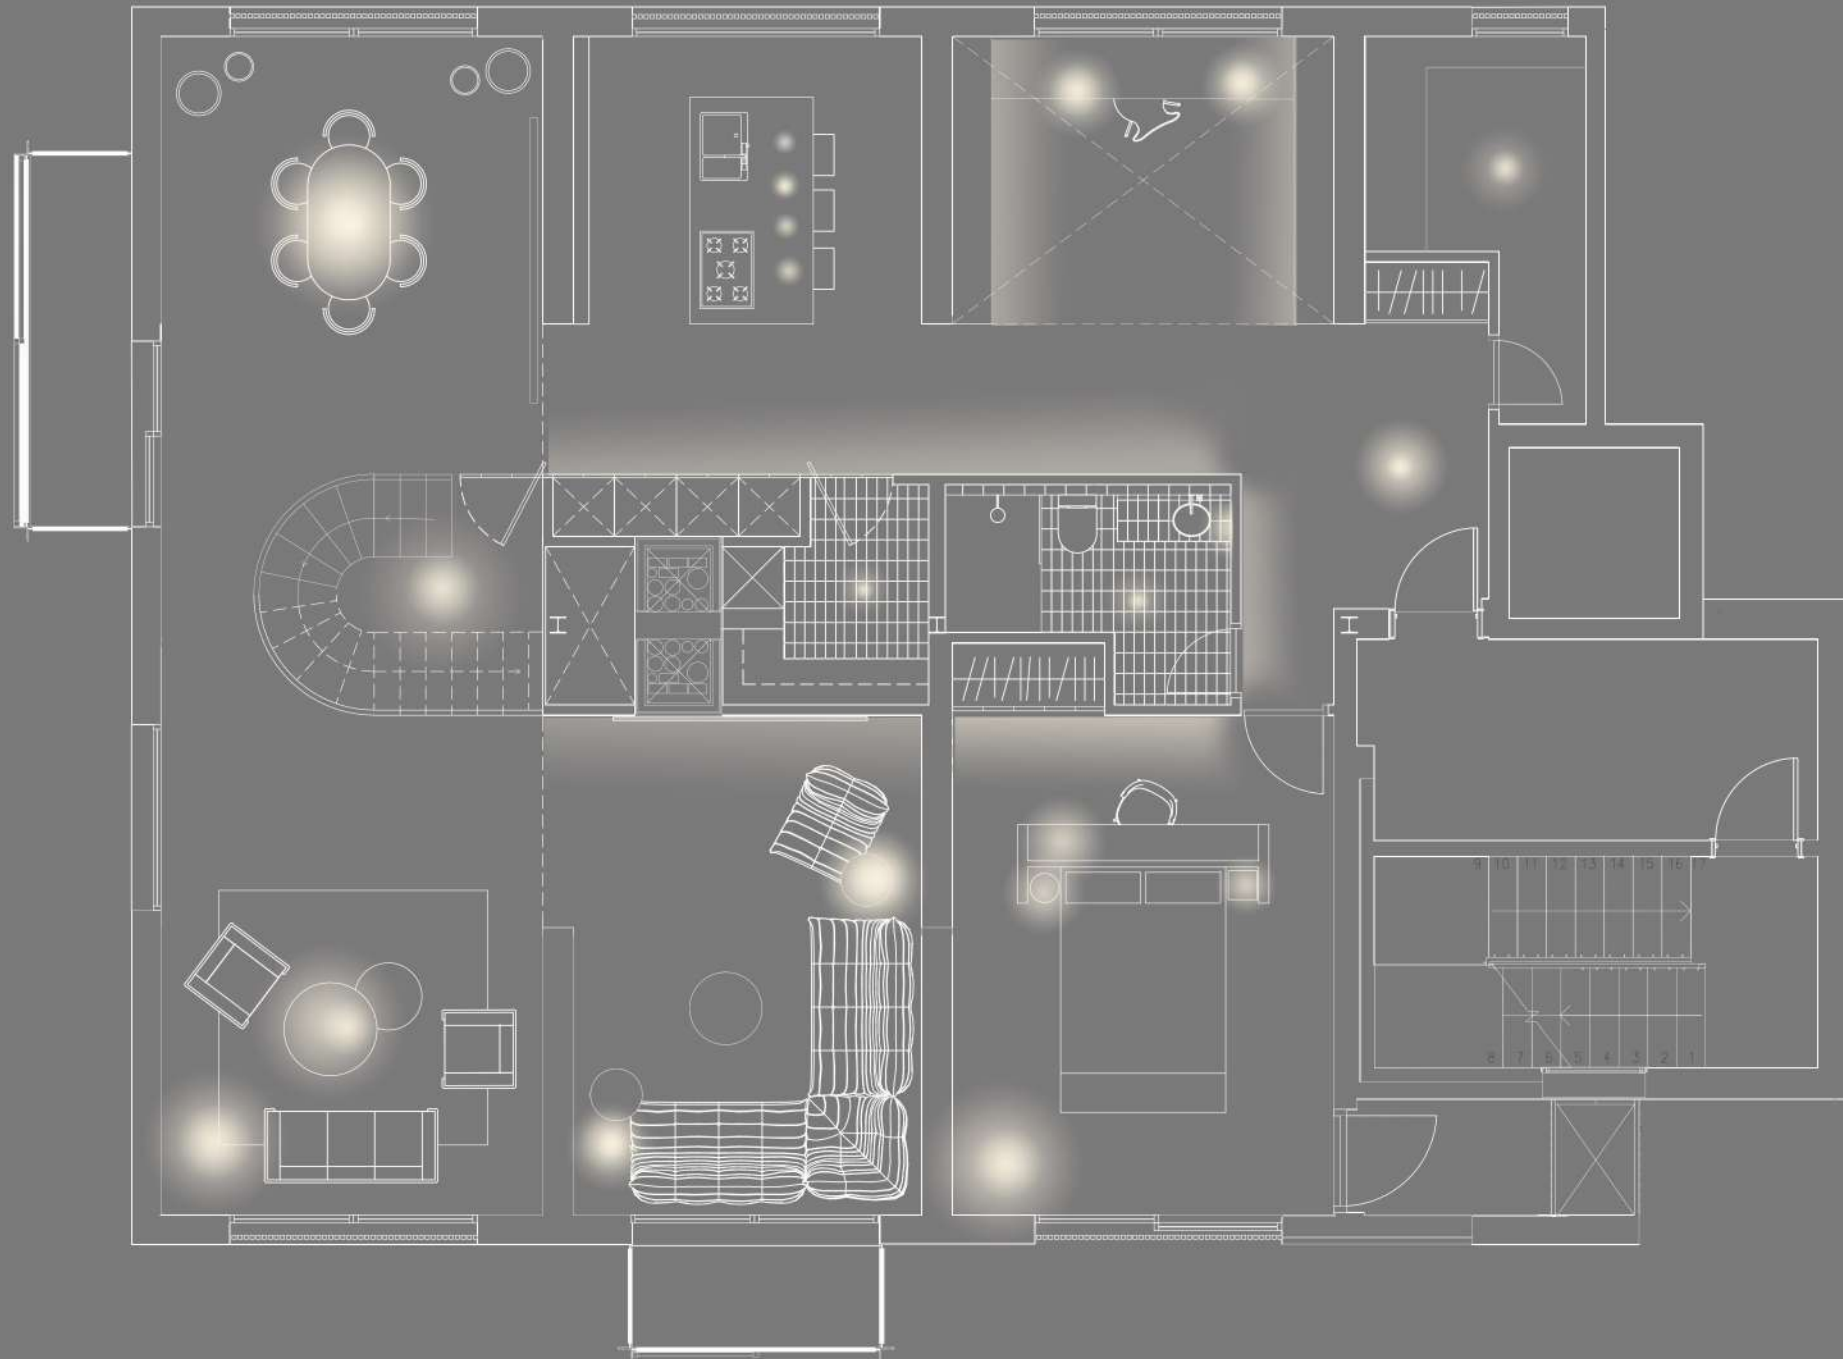

Plano de Saneamiento | Planta 1

tutores		nº de plano	
Joaquín Matulano	Marcos Catalán	39	
Lola Domenech	Tomas López	1/75	
autor		autor	
Jhane Meziane		09/02/2022	

Proyecto de Iluminación

Terre à Terre

Planta 1 - Plano de Iluminación

tutores	nº de plano
Joaquín Malufano Marcos Catalán Lola Domenech Tomas López	46
autora	escala
Jihane Meziane	1/75
	09/02/2022

1.
Lámpara de techo
Bohemia
Marset-Joan Gaspar
Ámbar
2800K

2.
Palco Superficie
Iguzzini
Negro
3000K