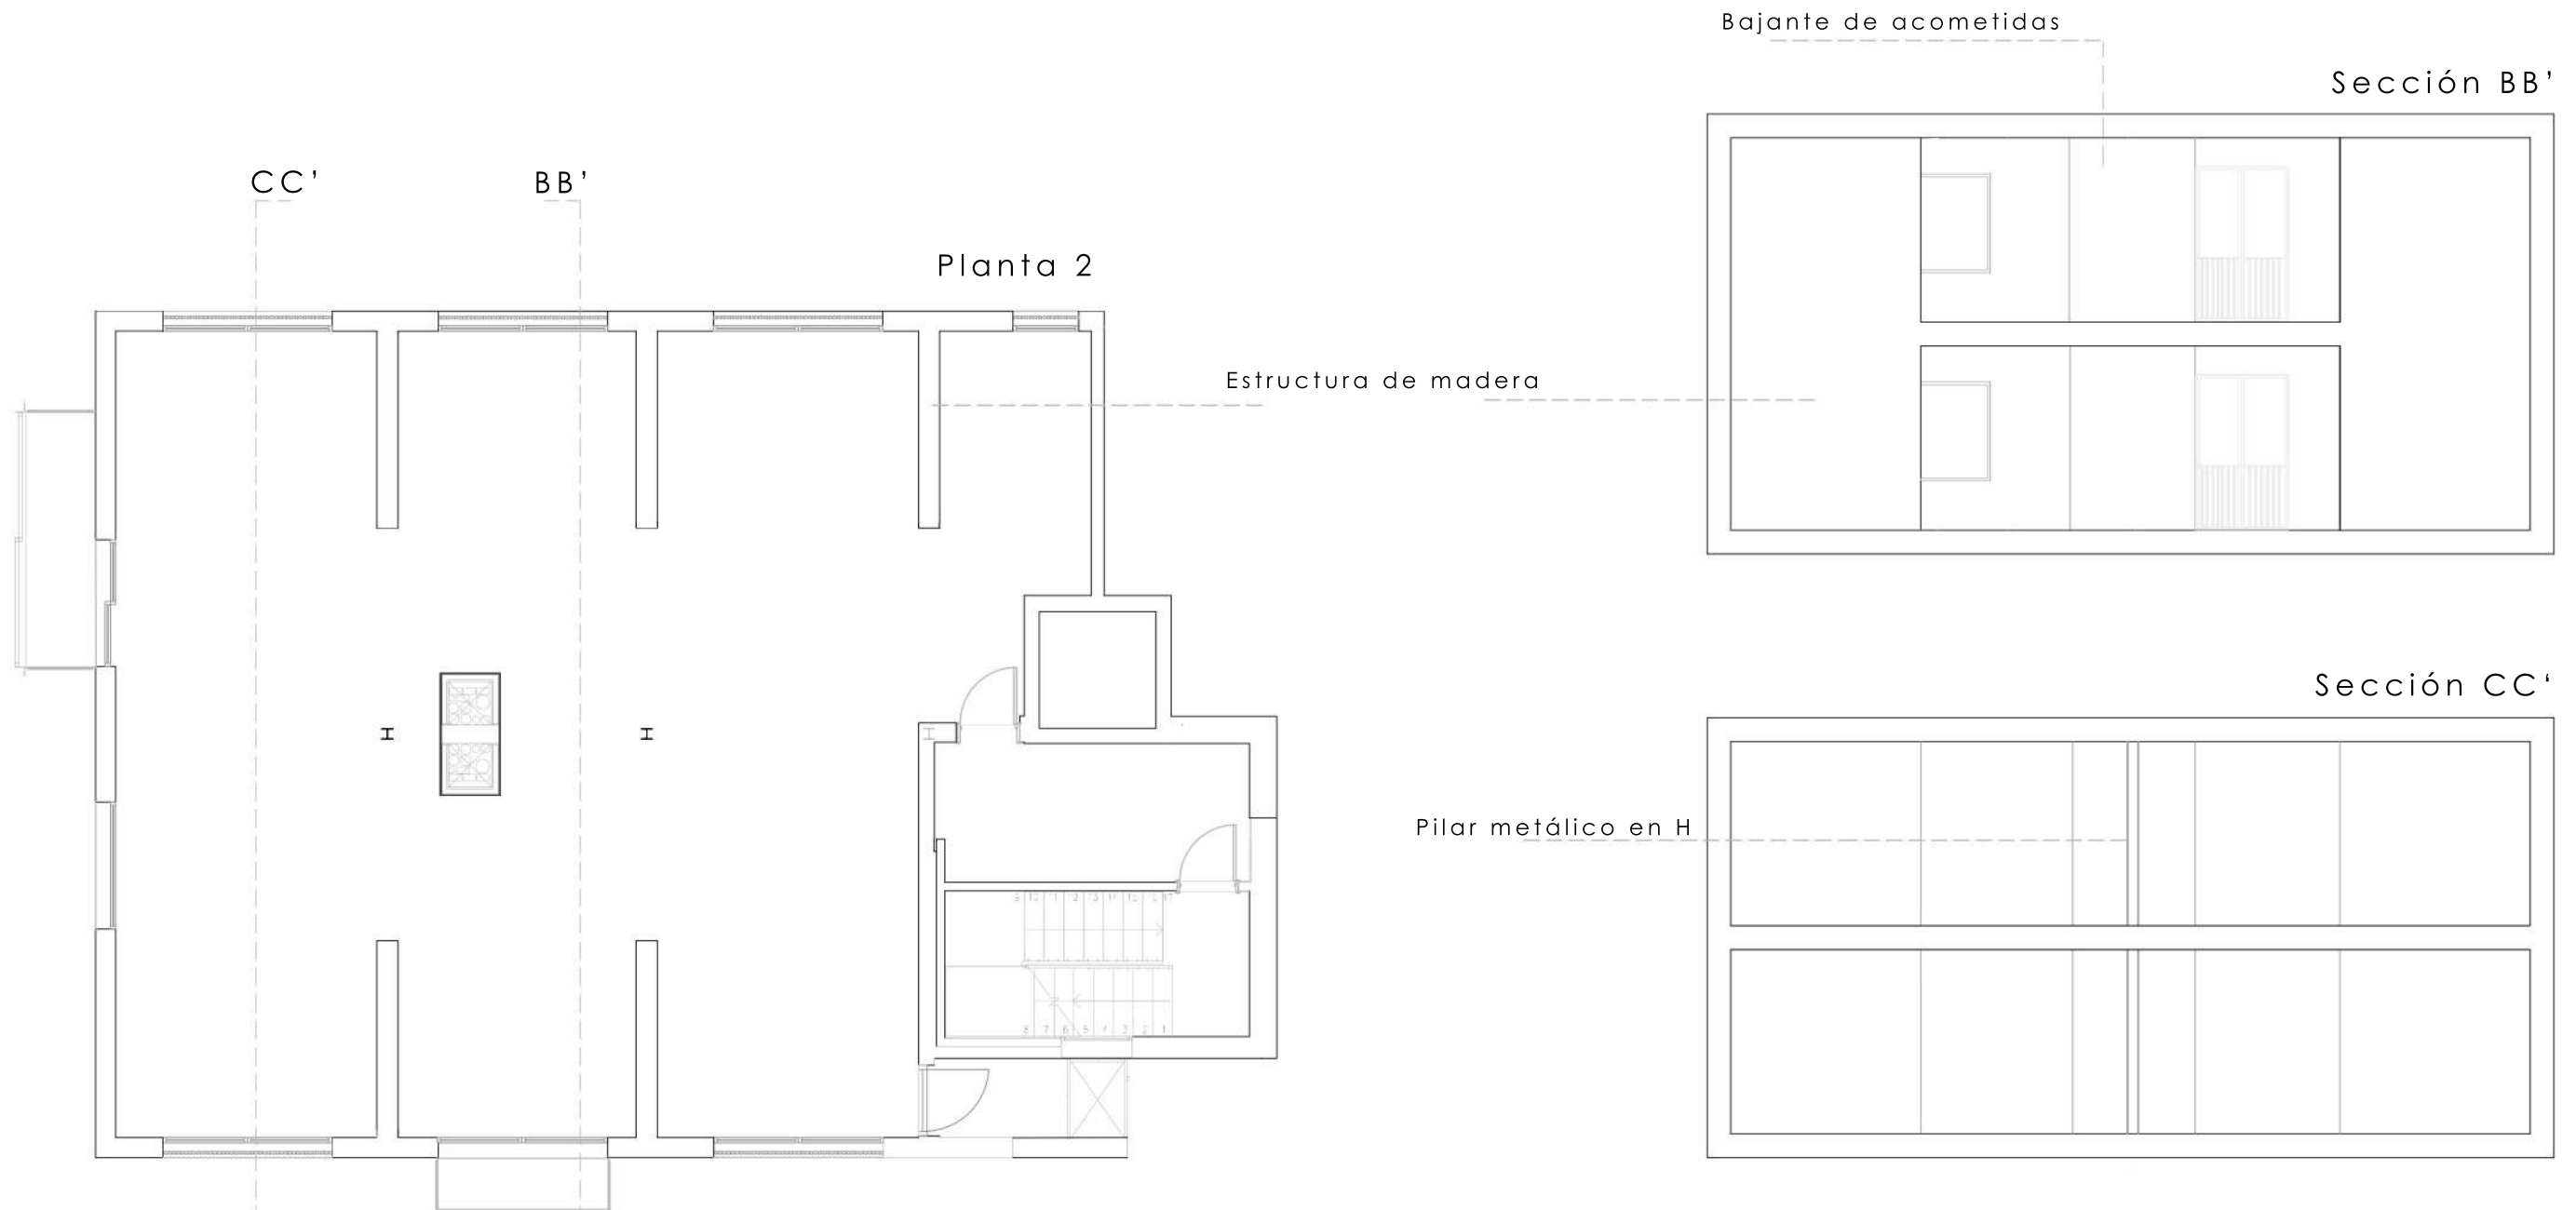

Estado actual

El edificio tiene cómo gran característica y fuerza ser de madera.
La estructura esta hecha de muros portantes de madera.