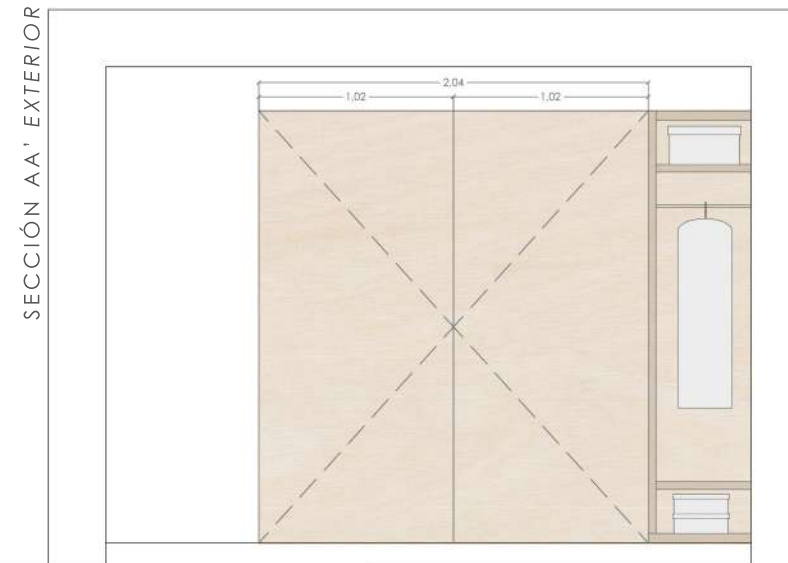

1/75

autora

Jihane Meziane

09/02/2022

Silla 05 Capitol
Cassina- Pierre Jeanneret
Nogal Oscuro

Lámpara de suspensión VL45 Radiohus Pendant
Louis Poulsen- Vihelm Lauritzen
Talla M

TV Samsung The Frame
43"

MOBILIARIO