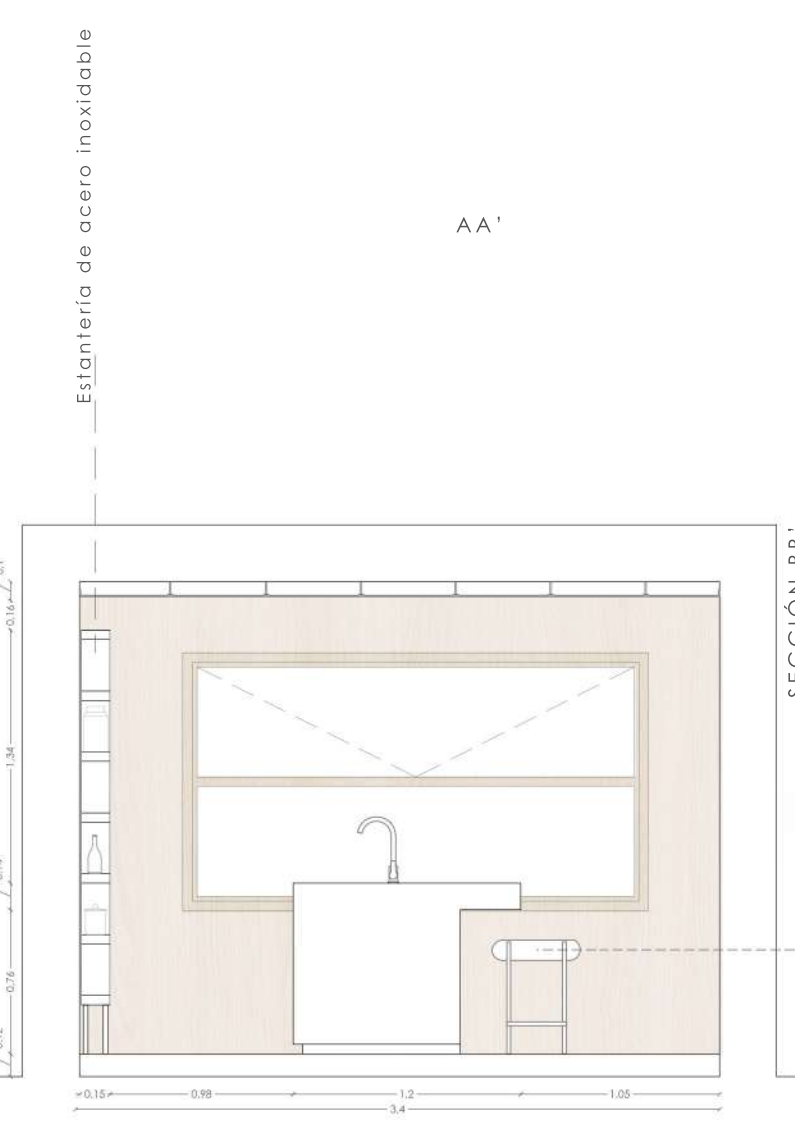

Taburete
Gaja Bar-Takahama
Cassina