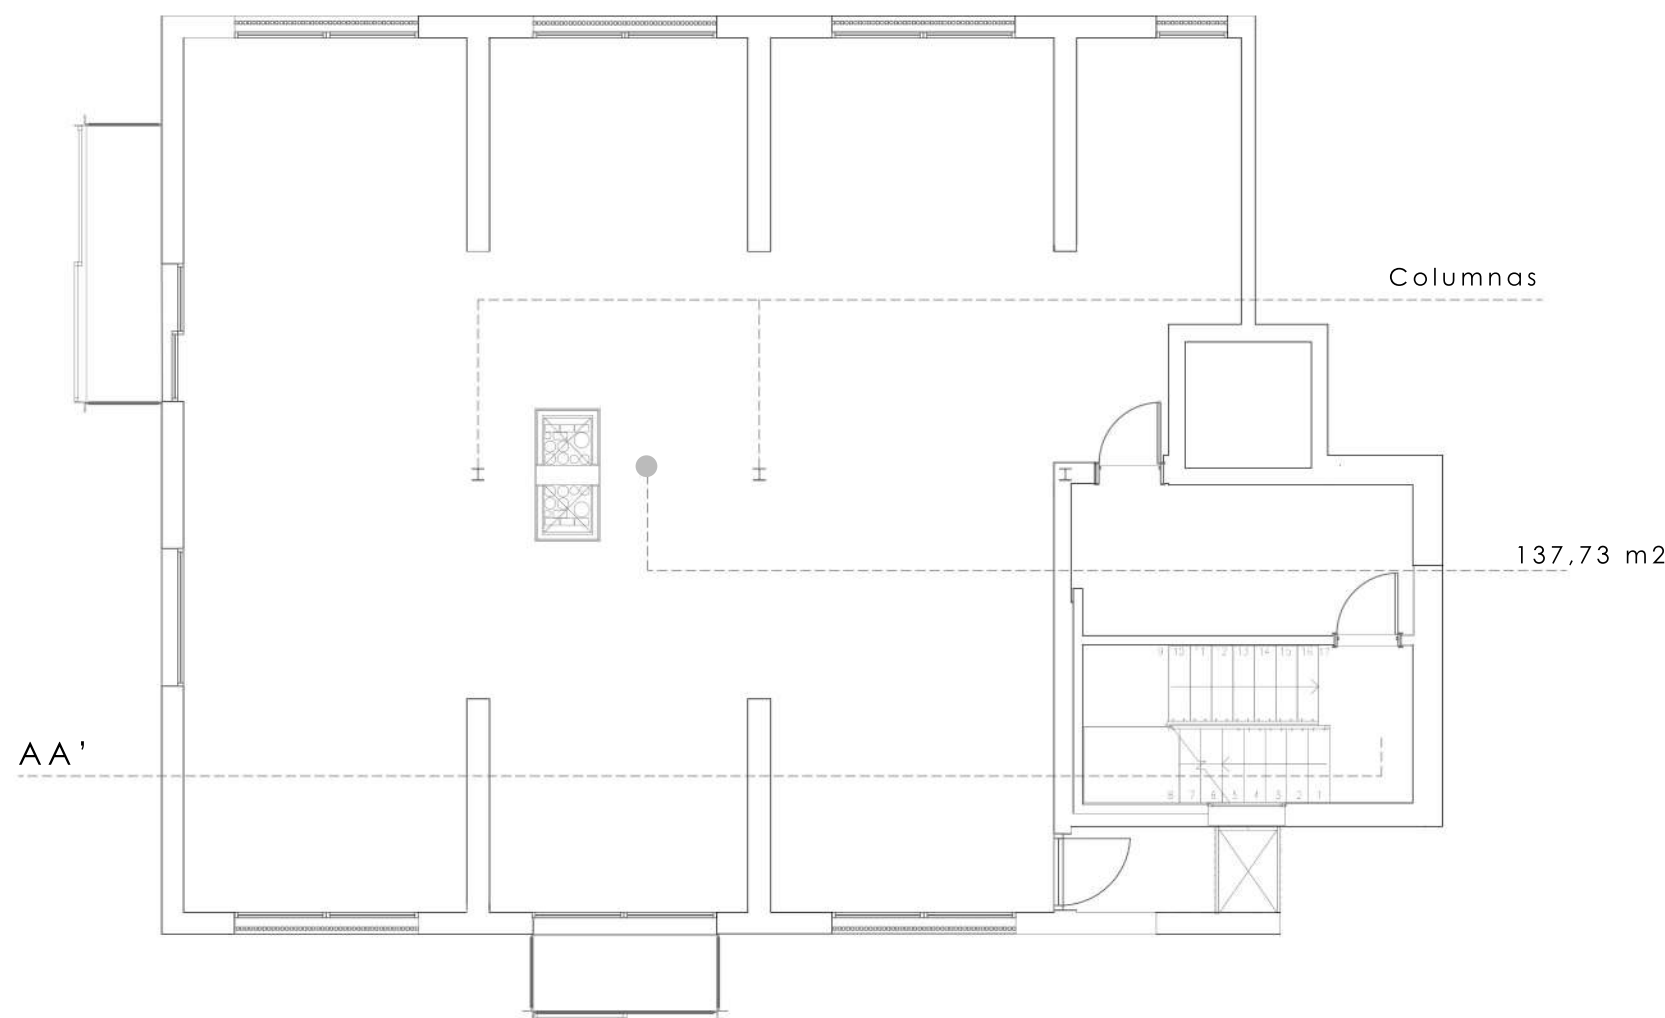

El proyecto es obra del equipo de arquitectos UTE Luis Lara, Elena Redondo, Mónica Escaño y David Soley.

El espacio de actuación consta de dos plantas de superficie útil 137,73 m² cada una, acumulando un total de 275,46m² de superficie de actuación.

Las dos plantas están situadas en las plantas tercera y cuarta del edificio, siendo la Planta 1 y la Planta 2 de la propuesta de diseño.

Sección AA'

Planta 1

Fotos del estado actual de la obra

Estado actual