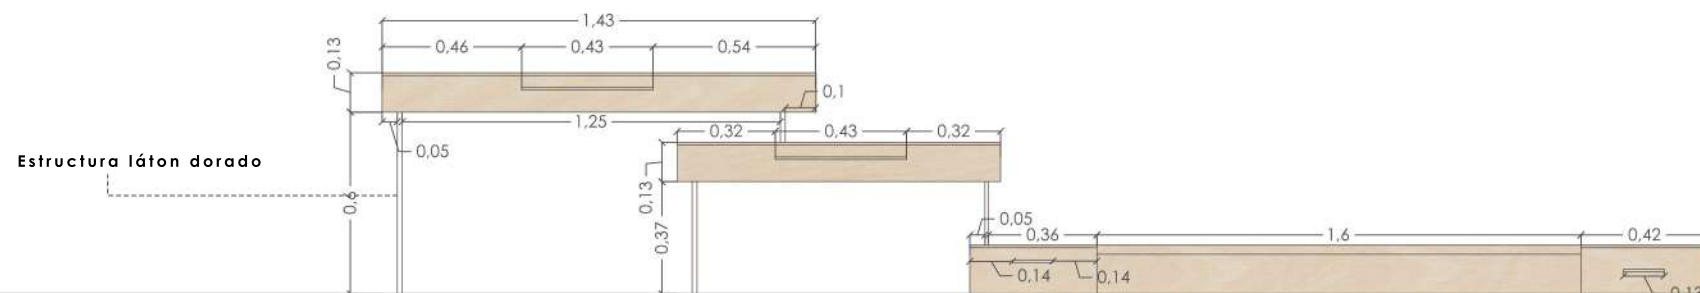

1/75

autora

Jihane Meziane

09/02/2022

Silla 05 Capitol
Cassina- Pierre Jeanneret
Nogal Oscuro

Lámpara de suspensión VL45 Radiohus Pendant
Louis Poulsen- Vihelm Lauritzen
Talla M

TV Samsung The Frame
43"

MOBILIARIO